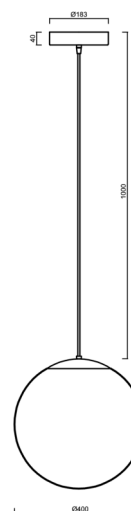

ISIS S3 PM-M HP

Kód produktu: ISI70841

Typ: LED-5L08E850ZS11/PM3M/L100 NL 4K#

Krátký popis svítidla: Nerez leštěné závěsné vysokovýkonné LED svítidlo ON/OFF a matované PMMA stínidlo. Kabelový závěs s vnitřním nosným lankem o délce 100 cm.

Technické

Typy svítidel	Klasické on/off
Typ montáže	závěsné - kabel
Materiál základny	nerez ocel
Materiál stínidla	opálový polymethylmetakrylát
Barva základny	nerez leštěná
Barva stínidla	bílá
Držení stínidla	ocelový držák
Umístění montáže	strop
Šířka	400 mm
Délka	400 mm
Výška	400 mm
Průměr	ø 400 mm
Délka závěsu	1000 mm
Montážní otvor	3xø5mm
Kabelový vstup	2xø16mm
Energetická třída	D
Rázová pevnost	IK06
Provozní teplota	od -20°C do +30°C

Elektrické

Příkon	52 W
Stupeň krytí	IP40
Objímka	LED modul
Svorkovnice	zacvakávací
Počet svítidel na jistič B10A	15 ks
Počet svítidel na jistič B16A	25 ks
Počet svítidel na jistič C10A	26 ks
Počet svítidel na jistič C16A	42 ks

Světelné

Světelný tok svítidla	7610 lm
Světelný tok zdroje	8650 lm
Měrný výkon	146 lm/W
Teplota	4000 K
Životnost LED L80/B10	100000 hod
CRI	Ra80
MacAdam	3
Fotobiologická bezpečnost svítidla dle EN 62471 (Blue light hazard)	Risk group 0

Eulum data pro výpočtové programy jsou k dispozici na www.osmont.cz.