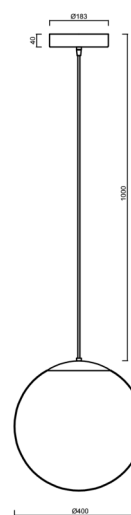

ISIS S3 PM-M HP

Kód produktu: ISI70337

Typ: LED-5L08E850ZS11/PM3M/L100 C 3K#

Krátký popis svítidla: Černé závěsné vysokovýkonné LED svítidlo ON/OFF a matované PMMA stínidlo. Kabelový závěs s vnitřním nosným lankem o délce 100 cm.

Technické

Typy svítidel	Klasické on/off
Typ montáže	závěsné - kabel
Materiál základny	ocel
Materiál stínidla	opálový polymethylmetakrylát
Barva základny	černá Ral9005
Barva stínidla	bílá
Držení stínidla	ocelový držák
Umístění montáže	strop
Šířka	400 mm
Délka	400 mm
Výška	400 mm
Průměr	ø 400 mm
Délka závěsu	1000 mm
Montážní otvor	3xø5mm
Kabelový vstup	2xø16mm
Energetická třída	D
Rázová pevnost	IK06
Provozní teplota	od -20°C do +30°C

Elektrické

Příkon	52 W
Stupeň krytí	IP40
Objímka	LED modul
Svorkovnice	zacvakávací
Počet svítidel na jistič B10A	15 ks
Počet svítidel na jistič B16A	25 ks
Počet svítidel na jistič C10A	26 ks
Počet svítidel na jistič C16A	42 ks

Světelné

Světelný tok svítidla	7300 lm
Světelný tok zdroje	8290 lm
Měrný výkon	140 lm/W
Teplota	3000 K
Životnost LED L80/B10	100000 hod
CRI	Ra80
MacAdam	3
Fotobiologická bezpečnost svítidla dle EN 62471 (Blue light hazard)	Risk group 0

Eulum data pro výpočtové programy jsou k dispozici na www.osmont.cz.