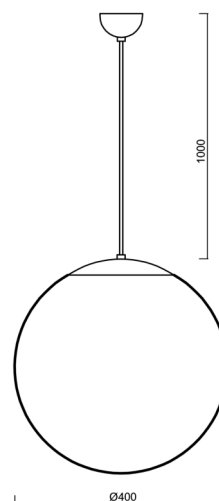

ISIS S3 PM-M

Kód produktu: ISI70815

Typ: LED-5L06E600ZS11/PM3M/L100 NL DALI 4K#

Krátký popis svítidla: Nerez leštěné závěsné LED svítidlo DALI a matované PMMA stínidlo.

Technické

Typy svítidel	Stmívatelné
Typ montáže	závěsné - kabel
Materiál základny	nerez ocel
Materiál stínidla	opálový polymethylmetakrylát
Barva základny	nerez leštěná
Barva stínidla	bílá
Držení stínidla	ocelový držák
Umístění montáže	strop
Šířka	400 mm
Délka	400 mm
Výška	400 mm
Průměr	ø 400 mm
Délka závěsu	1000 mm
Montážní otvor	none
Kabelový vstup	není
Energetická třída	D
Rázová pevnost	IK06
Provozní teplota	od -20°C do +30°C

Elektrické

Příkon	27 W
Stupeň krytí	IP40
Objemka	LED modul
Svorkovnice	není
Počet svítidel na jistič B10A	31 ks
Počet svítidel na jistič B16A	50 ks
Počet svítidel na jistič C10A	52 ks
Počet svítidel na jistič C16A	85 ks

Světelné

Světelný tok svítidla	4070 lm
Světelný tok zdroje	4630 lm
Měrný výkon	150 lm/W
Teplota	4000 K
Životnost LED L80/B10	100000 hod
CRI	Ra80
MacAdam	3
Fotobiologická bezpečnost svítidla dle EN 62471 (Blue light hazard)	Risk group 0

Eulum data pro výpočtové programy jsou k dispozici na www.osmont.cz.