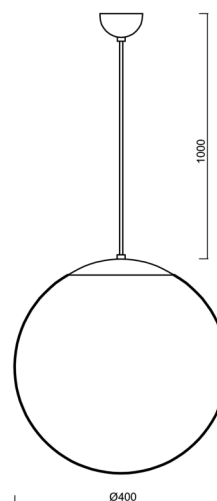

ISIS S3 PM-M

LED-5L06E600ZS11/PM3M/L100 MS 4K#

WWW.OSMONT.CZ

ISIS S3 PM-M

Kód produktu: ISI70811

Typ: LED-5L06E600ZS11/PM3M/L100 MS 4K#

Krátký popis svítidla: Mosazné závěsné LED svítidlo ON/OFF a matované PMMA stínidlo.

Technické

Typy svítidel	Klasické on/off
Typ montáže	závěsné - kabel
Materiál základny	Mosaz
Materiál stínidla	opálový polymethylmetakrylát
Barva základny	mosaz leštěná
Barva stínidla	bílá
Držení stínidla	ocelový držák
Umístění montáže	strop
Šířka	400 mm
Délka	400 mm
Výška	400 mm
Průměr	ø 400 mm
Délka závěsu	1000 mm
Montážní otvor	none
Kabelový vstup	není
Energetická třída	D
Rázová pevnost	IK06
Provozní teplota	od -20°C do +30°C