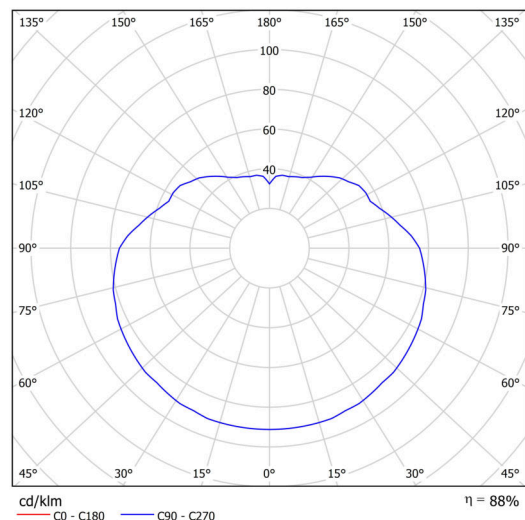

ISIS S3 PM-M

Kód produktu: ISI70809

Typ: LED-5L06E600ZS11/PM3M/L100 C DALI 4K#

Krátký popis svítidla: Černé závěsné LED svítidlo DALI a matované PMMA stínidlo.

Technické

Typy svítidel	Stmívatelné
Typ montáže	závěsné - kabel
Materiál základny	ocel
Materiál stínidla	opálový polymethylmetakrylát
Barva základny	černá Ral9005
Barva stínidla	bílá
Držení stínidla	ocelový držák
Umístění montáže	strop
Šířka	400 mm
Délka	400 mm
Výška	400 mm
Průměr	ø 400 mm
Délka závěsu	1000 mm
Montážní otvor	none
Kabelový vstup	není
Energetická třída	D
Rázová pevnost	IK06
Provozní teplota	od -20°C do +30°C

Elektrické

Příkon	27 W
Stupeň krytí	IP40
Objímka	LED modul
Svorkovnice	není
Počet svítidel na jistič B10A	31 ks
Počet svítidel na jistič B16A	50 ks
Počet svítidel na jistič C10A	52 ks
Počet svítidel na jistič C16A	85 ks

Světelné

Světelný tok svítidla	4070 lm
Světelný tok zdroje	4630 lm
Měrný výkon	150 lm/W
Teplota	4000 K
Životnost LED L80/B10	100000 hod
CRI	Ra80
MacAdam	3
Fotobiologická bezpečnost svítidla dle EN 62471 (Blue light hazard)	Risk group 0

Eulum data pro výpočtové programy jsou k dispozici na www.osmont.cz.