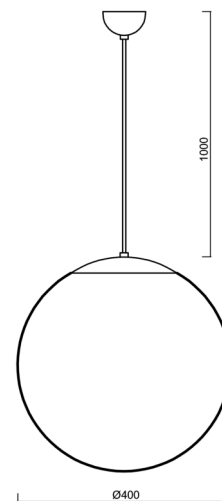

ISIS S3 PM-M

Kód produktu: ISI70809

Typ: LED-5L06E600ZS11/PM3M/L100 C DALI 4K#

Krátký popis svítidla: Černé závěsné LED svítidlo DALI a matované PMMA stínidlo.

Technické

Typy svítidel	Stmívatelné
Typ montáže	závěsné - kabel
Materiál základny	ocel
Materiál stínidla	opálový polymethylmetakrylát
Barva základny	černá Ral9005
Barva stínidla	bílá
Držení stínidla	ocelový držák
Umístění montáže	strop
Šířka	400 mm
Délka	400 mm
Výška	400 mm
Průměr	ø 400 mm
Délka závěsu	1000 mm
Montážní otvor	none
Kabelový vstup	není
Energetická třída	D
Rázová pevnost	IK06
Provozní teplota	od -20°C do +30°C

Elektrické

Příkon	27 W
Stupeň krytí	IP40
Objímka	LED modul
Svorkovnice	není
Počet svítidel na jistič B10A	31 ks
Počet svítidel na jistič B16A	50 ks
Počet svítidel na jistič C10A	52 ks
Počet svítidel na jistič C16A	85 ks

Světelné

Světelný tok svítidla	4070 lm
Světelný tok zdroje	4630 lm
Měrný výkon	150 lm/W
Teplota	4000 K
Životnost LED L80/B10	100000 hod
CRI	Ra80
MacAdam	3
Fotobiologická bezpečnost svítidla dle EN 62471 (Blue light hazard)	Risk group 0

Eulum data pro výpočtové programy jsou k dispozici na www.osmont.cz.