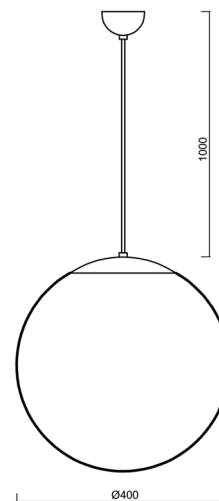

ISIS S3 PM-M

LED-5L06E600ZS11/PM3M/L100 B DALI 4K#

WWW.OSMONT.CZ

ISIS S3 PM-M

Kód produktu: ISI70806

Typ: LED-5L06E600ZS11/PM3M/L100 B DALI 4K#

Krátký popis svítidla: Bílé závěsné LED svítidlo DALI a matované PMMA stínidlo.

Technické

Typy svítidel	Stmívatelné
Typ montáže	závěsné - kabel
Materiál základny	ocel
Materiál stínidla	opálový polymethylmetakrylát
Barva základny	bílá Ral9003
Barva stínidla	bílá
Držení stínidla	ocelový držák
Umístění montáže	strop
Šířka	400 mm
Délka	400 mm
Výška	400 mm
Průměr	ø 400 mm
Délka závěsu	1000 mm
Montážní otvor	none
Kabelový vstup	není
Energetická třída	D
Rázová pevnost	IK06
Provozní teplota	od -20°C do +30°C