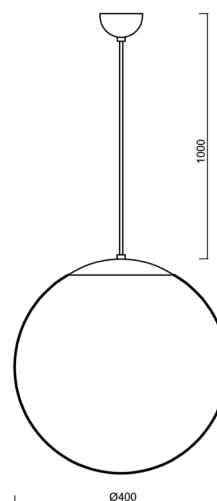

ISIS S3 PM-M

LED-5L06E600ZS11/PM3M/L100 NB DALI 3K#

WWW.OSMONT.CZ

ISIS S3 PM-M

Kód produktu: ISI70318

Typ: LED-5L06E600ZS11/PM3M/L100 NB DALI 3K#

Krátký popis svítidla: Nerez broušené závěsné LED svítidlo DALI a matované PMMA stínidlo.

Technické

Typy svítidel	Stmívatelné
Typ montáže	závěsné - kabel
Materiál základny	nerez ocel
Materiál stínidla	opálový polymethylmetakrylát
Barva základny	nerez broušená
Barva stínidla	bílá
Držení stínidla	ocelový držák
Umístění montáže	strop
Šířka	400 mm
Délka	400 mm
Výška	400 mm
Průměr	ø 400 mm
Délka závěsu	1000 mm
Montážní otvor	none
Kabelový vstup	není
Energetická třída	D
Rázová pevnost	IK06
Provozní teplota	od -20°C do +30°C