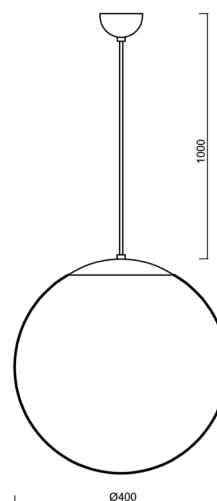

# ISIS S3 PM-M

Kód produktu: ISI70317

Typ: LED-5L06E600ZS11/PM3M/L100 NB 3K#

Krátký popis svítidla: Nerez broušené závěsné LED svítidlo ON/OFF a matované PMMA stínidlo. Kabelový závěs s vnitřním nosným lankem o délce 100 cm.

## Technické

Typy svítidel	Klasické on/off
Typ montáže	závěsné - kabel
Materiál základny	nerez ocel
Materiál stínidla	opálový polymethylmetakrylát
Barva základny	nerez broušená
Barva stínidla	bílá
Držení stínidla	ocelový držák
Umístění montáže	strop
Šířka	400 mm
Délka	400 mm
Výška	400 mm
Průměr	ø 400 mm
Délka závěsu	1000 mm
Montážní otvor	není
Kabelový vstup	není
Energetická třída	D
Rázová pevnost	IK06
Provozní teplota	od -20°C do +30°C