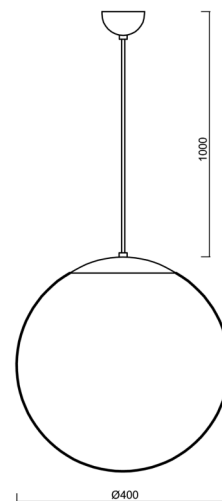

ISIS S3 PM-M

LED-5L06E600ZS11/PM3M/L100 NL DALI 3K#

WWW.OSMONT.CZ

ISIS S3 PM-M

Kód produktu: ISI70315

Typ: LED-5L06E600ZS11/PM3M/L100 NL DALI 3K#

Krátký popis svítidla: Nerez leštěné závěsné LED svítidlo DALI a matované PMMA stínidlo. Kabelový závěs s vnitřním nosným lankem o délce 100 cm.

Technické

Typy svítidel	Stmívatelné
Typ montáže	závěsné - kabel
Materiál základny	nerez ocel
Materiál stínidla	opálový polymethylmetakrylát
Barva základny	nerez leštěná
Barva stínidla	bílá
Držení stínidla	ocelový držák
Umístění montáže	strop
Šířka	400 mm
Délka	400 mm
Výška	400 mm
Průměr	ø 400 mm
Délka závěsu	1000 mm
Montážní otvor	není
Kabelový vstup	není
Energetická třída	D
Rázová pevnost	IK06
Provozní teplota	od -20°C do +30°C