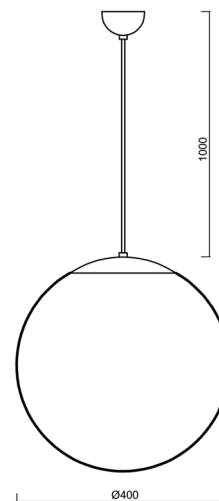

## Technické

Typy svítidel	Klasické on/off
Typ montáže	závěsné - kabel
Materiál základny	Mosaz
Materiál stínidla	opálový polymethylmetakrylát
Barva základny	mosaz leštěná
Barva stínidla	bílá
Držení stínidla	ocelový držák
Umístění montáže	strop
Šířka	400 mm
Délka	400 mm
Výška	400 mm
Průměr	ø 400 mm
Délka závěsu	1000 mm
Montážní otvor	none
Kabelový vstup	není
Energetická třída	D
Rázová pevnost	IK06
Provozní teplota	od -20°C do +30°C