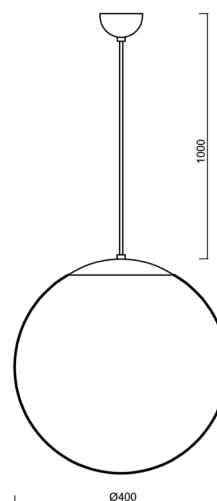

ISIS S3 PM-M

LED-5L06E600ZS11/PM3M/L100/NK1W C 3K#

WWW.OSMONT.CZ

ISIS S3 PM-M

Kód produktu: ISI70310

Typ: LED-5L06E600ZS11/PM3M/L100/NK1W C 3K#

Krátký popis svítidla: Černé závěsné LED svítidlo nouzové kombinované a matované PMMA stínidlo.

Technické

Typy svítidel	Nouzové kombinované
Typ montáže	závěsné - kabel
Materiál základny	ocel
Materiál stínidla	opálový polymethylmetakrylát
Barva základny	černá Ral9005
Barva stínidla	bílá
Držení stínidla	ocelový držák
Umístění montáže	strop
Šířka	400 mm
Délka	400 mm
Výška	400 mm
Průměr	ø 400 mm
Délka závěsu	1000 mm
Montážní otvor	none
Kabelový vstup	není
Energetická třída	D
Rázová pevnost	IK06
Provozní teplota	od 0°C do +30°C