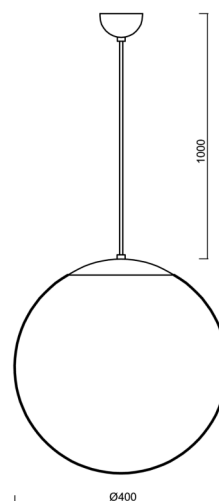

ISIS S3 PM-M

LED-5L06E600ZS11/PM3M/L100 C DALI 3K#

WWW.OSMONT.CZ

ISIS S3 PM-M

Kód produktu: ISI70309

Typ: LED-5L06E600ZS11/PM3M/L100 C DALI 3K#

Krátký popis svítidla: Černé závěsné LED svítidlo DALI a matované PMMA stínidlo.

Technické

Typy svítidel	Stmívatelné
Typ montáže	závěsné - kabel
Materiál základny	ocel
Materiál stínidla	opálový polymethylmetakrylát
Barva základny	černá Ral9005
Barva stínidla	bílá
Držení stínidla	ocelový držák
Umístění montáže	strop
Šířka	400 mm
Délka	400 mm
Výška	400 mm
Průměr	ø 400 mm
Délka závěsu	1000 mm
Montážní otvor	none
Kabelový vstup	není
Energetická třída	D
Rázová pevnost	IK06
Provozní teplota	od -20°C do +30°C