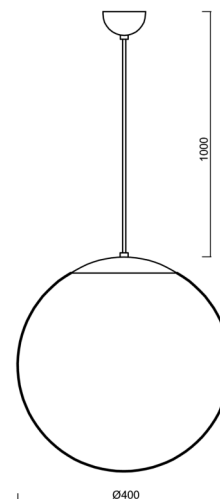

ISIS S3 PM-M

LED-5L06E600ZS11/PM3M/L100 B 3K#

WWW.OSMONT.CZ

ISIS S3 PM-M

Kód produktu: ISI70305

Typ: LED-5L06E600ZS11/PM3M/L100 B 3K#

Krátký popis svítidla: Bílé závěsné LED svítidlo ON/OFF a matované PMMA stínidlo.

Technické

Typy svítidel	Klasické on/off
Typ montáže	závěsné - kabel
Materiál základny	ocel
Materiál stínidla	opálový polymethylmetakrylát
Barva základny	bílá Ral9003
Barva stínidla	bílá
Držení stínidla	ocelový držák
Umístění montáže	strop
Šířka	400 mm
Délka	400 mm
Výška	400 mm
Průměr	ø 400 mm
Délka závěsu	1000 mm
Montážní otvor	none
Kabelový vstup	není
Energetická třída	D
Rázová pevnost	IK06
Provozní teplota	od -20°C do +30°C