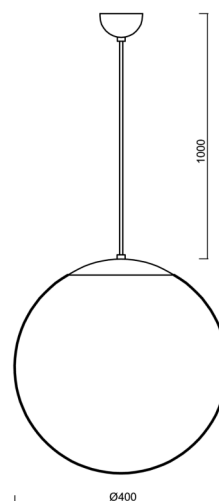

## ISIS S3 PM-M

Kód produktu: ISI70305

Typ: LED-5L06E600ZS11/PM3M/L100 B 3K#

Krátký popis svítidla: Bílé závěsné LED svítidlo ON/OFF a matované PMMA stínidlo. Kabelový závěs s vnitřním nosným lankem o délce 100 cm.

### Technické

Typy svítidel	Klasické on/off
Typ montáže	závěsné - kabel
Materiál základny	ocel
Materiál stínidla	opálový polymethylmetakrylát
Barva základny	bílá Ral9003
Barva stínidla	bílá
Držení stínidla	ocelový držák
Umístění montáže	strop
Šířka	400 mm
Délka	400 mm
Výška	400 mm
Průměr	ø 400 mm
Délka závěsu	1000 mm
Montážní otvor	není
Kabelový vstup	není
Energetická třída	D
Rázová pevnost	IK06
Provozní teplota	od -20°C do +30°C