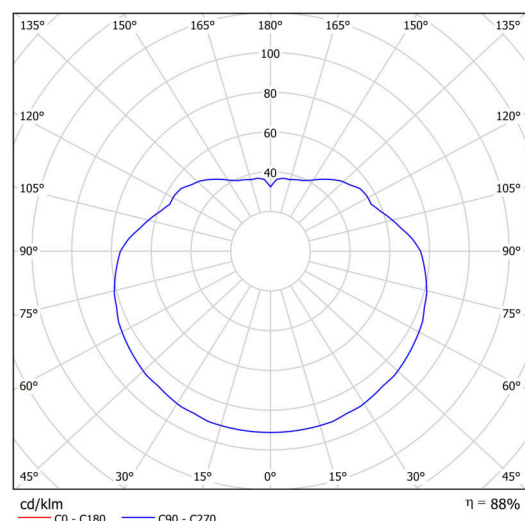

Světelné

Světelný tok svítidla	3910 lm
Světelný tok zdroje	4440 lm
Měrný výkon	144 lm/W
Teplota	3000 K
Životnost LED L80/B10	100000 hod
CRI	Ra80
MacAdam	3
Fotobiologická bezpečnost svítidla dle EN 62471 (Blue light hazard)	Risk group 0