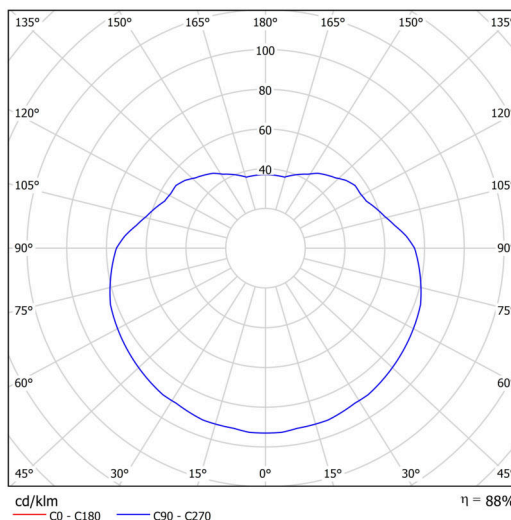

ISIS S3 PM-M

Kód produktu: ISI63812

Typ: ZS11/PM3M/L100 MS*

Krátký popis svítidla: Mosazné závěsné žárovkové svítidlo ON/OFF a matované PMMA stínidlo.

Technické

Typy svítidel	Klasické on/off
Typ montáže	závěsné - kabel
Materiál základny	Mosaz
Materiál stínidla	opálový polymethylmetakrylát
Barva základny	mosaz leštěná
Barva stínidla	bílá
Držení stínidla	ocelový držák
Umístění montáže	strop
Šířka	400 mm
Délka	400 mm
Výška	400 mm
Průměr	Ø 400 mm
Délka závěsu	1000 mm
Montážní otvor	none
Kabelový vstup	není
Rázová pevnost	IK06
Provozní teplota	od -20°C do +30°C

Elektrické

Typ napětí	AC
Napětí AC	220 - 240 V
Příkon	40 W
Stupeň krytí	IP40
Objímka	E27
Svorkovnice	není

Světelné

Fotobiologická bezpečnost svítidla dle EN 62471 (Blue light hazard)	Risk group 0

Eulum data pro výpočtové programy jsou k dispozici na www.osmont.cz.