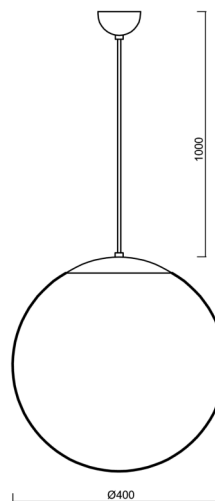

ISIS S3 PM-M

Kód produktu: ISI63812

Typ: ZS11/PM3M/L100 MS*

Krátký popis svítidla: Mosazné závěsné žárovkové svítidlo ON/OFF a matované PMMA stínidlo.

Technické

Typy svítidel	Klasické on/off
Typ montáže	závěsné - kabel
Materiál základny	Mosaz
Materiál stínidla	opálový polymethylmetakrylát
Barva základny	mosaz leštěná
Barva stínidla	bílá
Držení stínidla	ocelový držák
Umístění montáže	strop
Šířka	400 mm
Délka	400 mm
Výška	400 mm
Průměr	Ø 400 mm
Délka závěsu	1000 mm
Montážní otvor	none
Kabelový vstup	není
Rázová pevnost	IK06
Provozní teplota	od -20°C do +30°C

Elektrické

Typ napětí	AC
Napětí AC	220 - 240 V
Příkon	40 W
Stupeň krytí	IP40
Objímka	E27
Svorkovnice	není

Světelné

Fotobiologická bezpečnost svítidla dle EN 62471 (Blue light hazard)	Risk group 0

Eulum data pro výpočtové programy jsou k dispozici na www.osmont.cz.