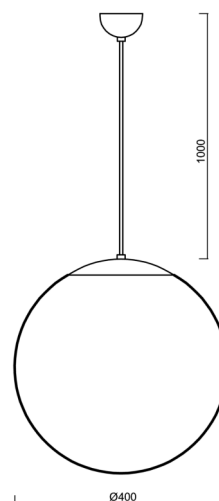

ISIS S3 PM-M

Kód produktu: ISI63811

Typ: ZS11/PM3M/L100 C*

Krátký popis svítidla: Černé závěsné žárovkové svítidlo ON/OFF a matované PMMA stínidlo.

Technické

Typy svítidel	Klasické on/off
Typ montáže	závěsné - kabel
Materiál základny	ocel
Materiál stínidla	opálový polymethylmetakrylát
Barva základny	černá Ral9005
Barva stínidla	bílá
Držení stínidla	ocelový držák
Umístění montáže	strop
Šířka	400 mm
Délka	400 mm
Výška	400 mm
Průměr	ø 400 mm
Délka závěsu	1000 mm
Montážní otvor	none
Kabelový vstup	není
Rázová pevnost	IK06
Provozní teplota	od -20°C do +30°C

Elektrické

Typ napětí	AC
Napětí AC	220 - 240 V
Příkon	40 W
Stupeň krytí	IP40
Objímka	E27
Svorkovnice	není

Světelné

Fotobiologická bezpečnost svítidla dle EN 62471 (Blue light hazard)	Risk group 0

Eulum data pro výpočtové programy jsou k dispozici na www.osmont.cz.