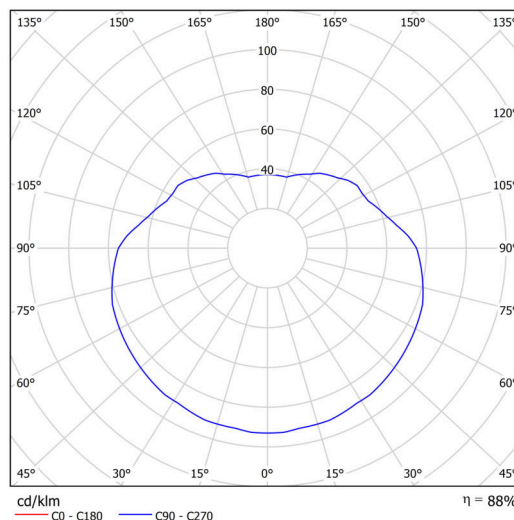

ISIS S3 PM-M

Kód produktu: ISI63811

Typ: ZS11/PM3M/L100 C*

Krátký popis svítidla: Černé závěsné žárovkové svítidlo ON/OFF a matované PMMA stínidlo.

Technické

Typy svítidel	Klasické on/off
Typ montáže	závěsné - kabel
Materiál základny	ocel
Materiál stínidla	opálový polymethylmetakrylát
Barva základny	černá Ral9005
Barva stínidla	bílá
Držení stínidla	ocelový držák
Umístění montáže	strop
Šířka	400 mm
Délka	400 mm
Výška	400 mm
Průměr	ø 400 mm
Délka závěsu	1000 mm
Montážní otvor	none
Kabelový vstup	není
Rázová pevnost	IK06
Provozní teplota	od -20°C do +30°C

Elektrické

Typ napětí	AC
Napětí AC	220 - 240 V
Příkon	40 W
Stupeň krytí	IP40
Objímka	E27
Svorkovnice	není

Světelné

Fotobiologická bezpečnost svítidla dle EN 62471 (Blue light hazard)	Risk group 0

Eulum data pro výpočtové programy jsou k dispozici na www.osmont.cz.