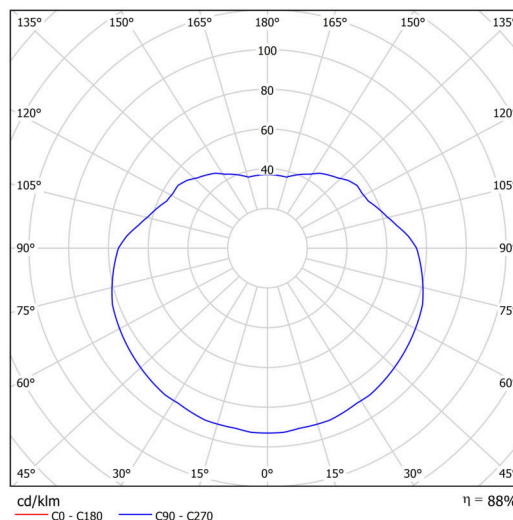

ISIS S3 PM-M

Kód produktu: ISI63688

Typ: ZS11/PM3M/L100 NL HF*

Krátký popis svítidla: Nerez leštěné závěsné žárovkové svítidlo sensorové a matované PMMA stínidlo.

Technické

Typy svítidel	Senzorové
Typ montáže	závěsné - kabel
Materiál základny	nerez ocel
Materiál stínidla	opálový polymethylmetakrylát
Barva základny	nerez leštěná
Barva stínidla	bílá
Držení stínidla	ocelový držák
Umístění montáže	strop
Šířka	400 mm
Délka	400 mm
Výška	400 mm
Průměr	ø 400 mm
Délka závěsu	1000 mm
Montážní otvor	není
Kabelový vstup	není
Rázová pevnost	IK06
Provozní teplota	od -20°C do +30°C

Elektrické

Příkon	40 W
Stupeň krytí	IP40
Objímka	E27
Senzor	HF
Svorkovnice	není

Světelné

Fotobiologická bezpečnost svítidla dle EN 62471 (Blue light hazard)	Risk group 0

Eulum data pro výpočtové programy jsou k dispozici na www.osmont.cz.