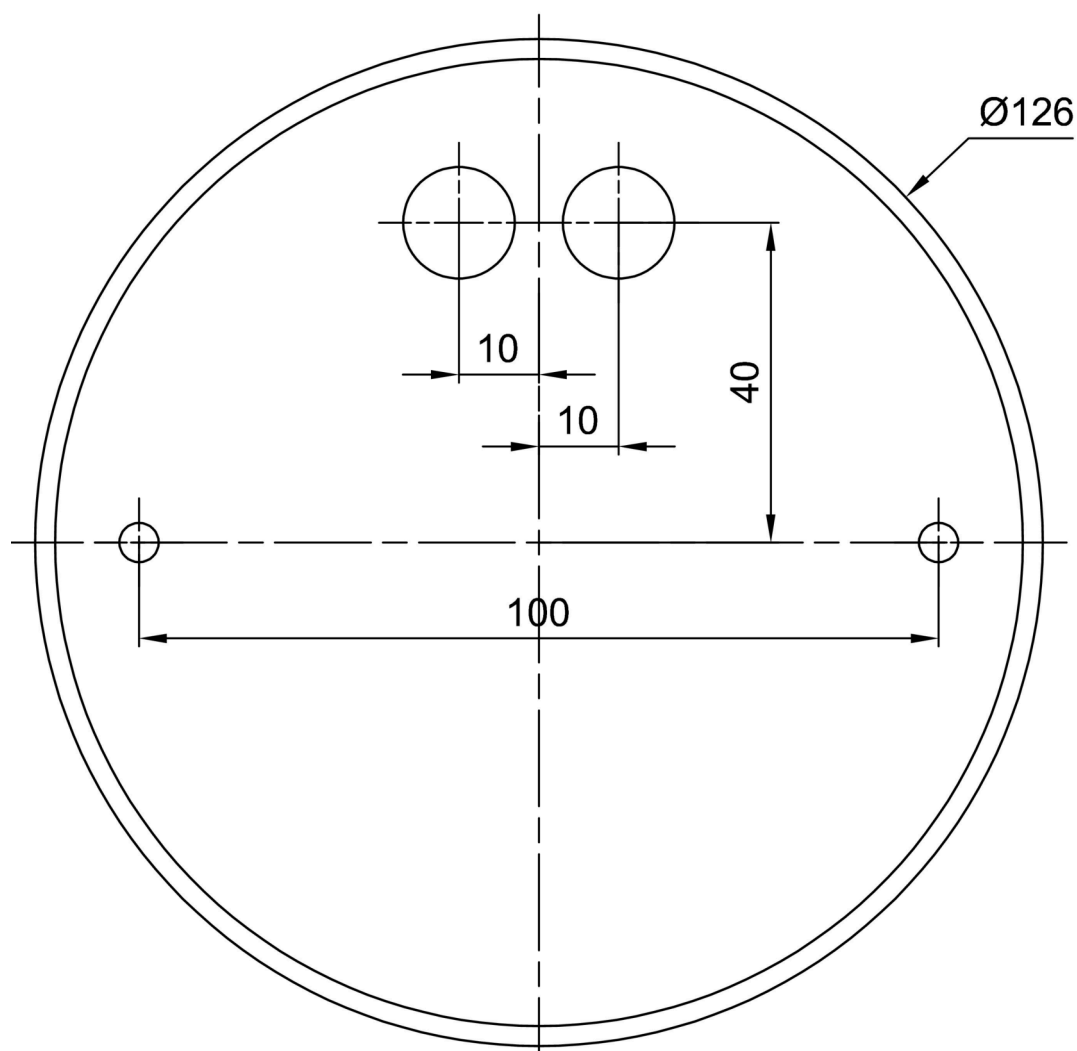

Technické

Typy svítidel	Senzorové
Typ montáže	závěsné - kabel
Materiál základny	nerez ocel
Materiál stínidla	opálový polymethylmetakrylát
Barva základny	nerez leštěná
Barva stínidla	bílá
Držení stínidla	ocelový držák
Umístění montáže	strop
Šířka	400 mm
Délka	400 mm
Výška	400 mm
Průměr	ø 400 mm
Délka závěsu	1000 mm
Montážní otvor	není
Kabelový vstup	není
Rázová pevnost	IK06
Provozní teplota	od -20°C do +30°C

Montážní rozměry:

Doplňkový sortiment:

Stínidlo

Kód produktu	Název	Barva	Popis	Obrázek	Rozkres
20602	PM3-M	bílá			