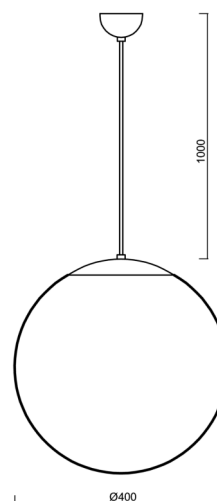

ISIS S3 PM-M

Kód produktu: ISI63688

Typ: ZS11/PM3M/L100 NL HF*

Krátký popis svítidla: Nerez leštěné závěsné žárovkové svítidlo sensorové a matované PMMA stínidlo.

Technické

Typy svítidel	Senzorové
Typ montáže	závěsné - kabel
Materiál základny	nerez ocel
Materiál stínidla	opálový polymethylmetakrylát
Barva základny	nerez leštěná
Barva stínidla	bílá
Držení stínidla	ocelový držák
Umístění montáže	strop
Šířka	400 mm
Délka	400 mm
Výška	400 mm
Průměr	ø 400 mm
Délka závěsu	1000 mm
Montážní otvor	není
Kabelový vstup	není
Rázová pevnost	IK06
Provozní teplota	od -20°C do +30°C

Elektrické

Příkon	40 W
Stupeň krytí	IP40
Objímka	E27
Senzor	HF
Svorkovnice	není

Světelné

Fotobiologická bezpečnost svítidla dle EN 62471 (Blue light hazard)	Risk group 0

Eulum data pro výpočtové programy jsou k dispozici na www.osmont.cz.