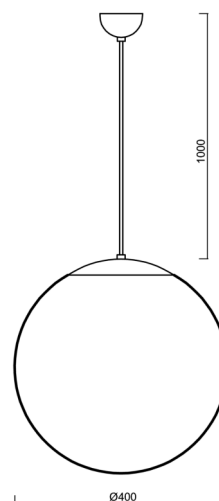

ISIS S3 PM-M

Kód produktu: ISI61540

Typ: LED-5L06E600ZS11/PM3M/L100 NK3HST B 4K#

Krátký popis svítidla: Bílé závěsné LED svítidlo nouzové kombinované (s automatickým testováním) a matované PMMA stínidlo. kabelový závěs s vnitřním nosným lankem o délce 100 cm.

Technické

Typy svítidel	Nouzové kombinované SELFTEST
Typ montáže	závěsné - kabel
Materiál základny	ocel
Materiál stínidla	opálový polymethylmetakrylát
Barva základny	bílá Ral9003
Barva stínidla	bílá
Držení stínidla	ocelový držák
Umístění montáže	strop
Šířka	400 mm
Délka	400 mm
Výška	400 mm
Délka závěsu	1000 mm
Montážní otvor	není
Kabelový vstup	není
Rázová pevnost	IK06
Provozní teplota	od -20°C do +30°C

Elektrické

Příkon	27 W
Stupeň krytí	IP40
Objímka	LED modul
Typ baterií	LiFePO4
Čas nouze	3 hod
SELFTEST	ano
Svorkovnice	není

Světelné

Světelný tok svítidla	4070 lm
Světelný tok zdroje	4630 lm
Světelný tok zdroje v nouzovém režimu	200 lm
Teplota	4000 K
Životnost LED L80/B10	100000 hod
CRI	Ra80
MacAdam	3
Fotobiologická bezpečnost svítidla dle EN 62471 (Blue light hazard)	Risk group 0

Eulum data pro výpočtové programy jsou k dispozici na www.osmont.cz.