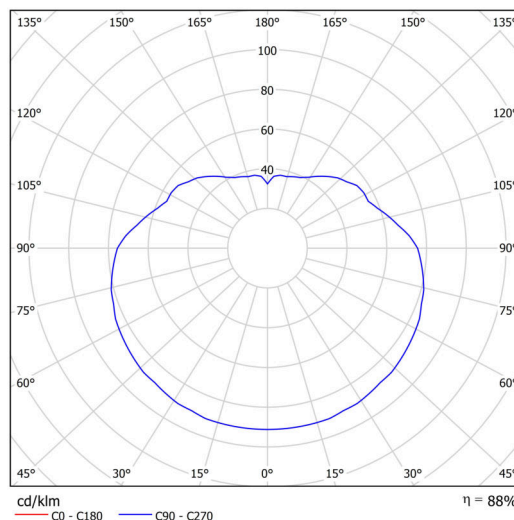

Světelné

Světelný tok svítidla	3910 lm
Světelný tok zdroje	4440 lm
Světelný tok zdroje v nouzovém režimu	200 lm
Teplota	3000 K
Životnost LED L80/B10	100000 hod
CRI	Ra80
MacAdam	3
Fotobiologická bezpečnost svítidla dle EN 62471 (Blue light hazard)	Risk group 0

Eulum data pro výpočtové programy jsou k dispozici na www.osmont.cz.