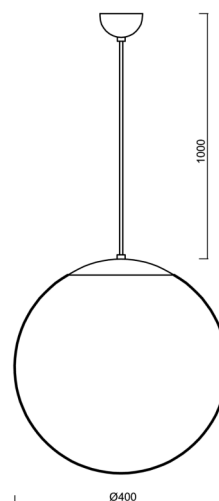

ISIS S3 PM-M

LED-5L06E600ZS11/PM3M/L100 NK3HST NL 3K#

WWW.OSMONT.CZ

ISIS S3 PM-M

Kód produktu: ISI61043

Typ: LED-5L06E600ZS11/PM3M/L100 NK3HST NL 3K#

Krátký popis svítidla: Nerez leštěné závěsné LED svítidlo nouzové kombinované (s automatickým testováním) a matované PMMA stínidlo. kabelový závěs s vnitřním nosným lankem o délce 100 cm.

Technické

Typy svítidel	Nouzové kombinované SELFTEST
Typ montáže	závěsné - kabel
Materiál základny	nerez ocel
Materiál stínidla	opálový polymethylmetakrylát
Barva základny	nerez leštěná
Barva stínidla	bílá
Držení stínidla	ocelový držák
Umístění montáže	strop
Šířka	400 mm
Délka	400 mm
Výška	400 mm
Délka závěsu	1000 mm
Montážní otvor	není
Kabelový vstup	není
Rázová pevnost	IK06
Provozní teplota	od -20°C do +30°C