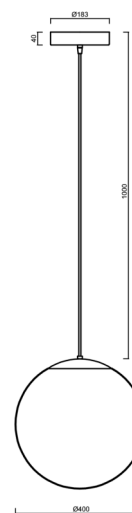

ISIS S3 PM HP

Kód produktu: IS164841

Typ: LED-5L08E850ZS11/PM3/L100 NL 4K#

Krátký popis svítidla: Nerez leštěné závěsné vysokovýkonné LED svítidlo ON/OFF a PMMA stínidlo. Kabelový závěs s vnitřním nosným lankem o délce 100 cm.

Technické

Typy svítidel	Klasické on/off
Typ montáže	závěsné - kabel
Materiál základny	nerez ocel
Materiál stínidla	lesklý polymethylmetakrylát
Barva základny	nerez leštěná
Barva stínidla	bílá
Držení stínidla	ocelový držák
Umístění montáže	strop
Šířka	400 mm
Délka	400 mm
Výška	400 mm
Průměr	ø 400 mm
Délka závěsu	1000 mm
Montážní otvor	3xø5mm
Kabelový vstup	2xø16mm
Energetická třída	D
Rázová pevnost	IK06
Provozní teplota	od -20°C do +30°C

Elektrické

Příkon	52 W
Stupeň krytí	IP40
Objímka	LED modul
Svorkovnice	zacvakávací
Počet svítidel na jistič B10A	15 ks
Počet svítidel na jistič B16A	25 ks
Počet svítidel na jistič C10A	26 ks
Počet svítidel na jistič C16A	42 ks

Světelné

Světelný tok svítidla	7610 lm
Světelný tok zdroje	8650 lm
Měrný výkon	146 lm/W
Teplota	4000 K
Životnost LED L80/B10	100000 hod
CRI	Ra80
MacAdam	3
Fotobiologická bezpečnost svítidla dle EN 62471 (Blue light hazard)	Risk group 0

Eulum data pro výpočtové programy jsou k dispozici na www.osmont.cz.