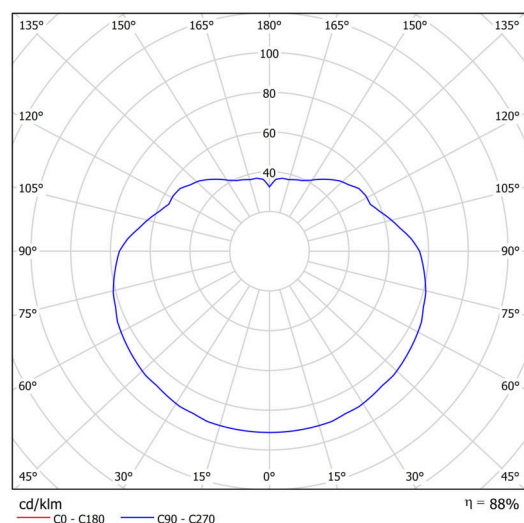

ISIS S3 PM HP

Kód produktu: ISI64840

Typ: LED-5L08E850ZS11/PM3/L100 MS DALI 4K#

Krátký popis svítidla: Mosazné závěsné vysokovýkonné LED svítidlo DALI a PMMA stínidlo. Kabelový závěs s vnitřním nosným lankem o délce 100 cm.

Technické

Typy svítidel	Stmívatelné
Typ montáže	závěsné - kabel
Materiál základny	Mosaz
Materiál stínidla	lesklý polymethylmetakrylát
Barva základny	mosaz leštěná
Barva stínidla	bílá
Držení stínidla	ocelový držák
Umístění montáže	strop
Šířka	400 mm
Délka	400 mm
Výška	400 mm
Průměr	ø 400 mm
Délka závěsu	1000 mm
Montážní otvor	3xø5mm
Kabelový vstup	2xø16mm
Energetická třída	D
Rázová pevnost	IK06
Provozní teplota	od -20°C do +30°C

Elektrické

Příkon	52 W
Stupeň krytí	IP40
Objímka	LED modul
Svorkovnice	zacvakávací
Počet svítidel na jistič B10A	15 ks
Počet svítidel na jistič B16A	25 ks
Počet svítidel na jistič C10A	26 ks
Počet svítidel na jistič C16A	42 ks

Světelné

Světelný tok svítidla	7610 lm
Světelný tok zdroje	8650 lm
Měrný výkon	146 lm/W
Teplota	4000 K
Životnost LED L80/B10	100000 hod
CRI	Ra80
MacAdam	3
Fotobiologická bezpečnost svítidla dle EN 62471 (Blue light hazard)	Risk group 0

Eulum data pro výpočtové programy jsou k dispozici na www.osmont.cz.