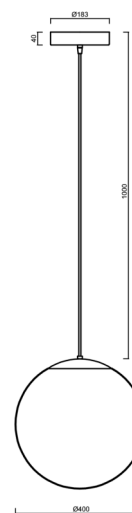

ISIS S3 PM HP

Kód produktu: ISI64840

Typ: LED-5L08E850ZS11/PM3/L100 MS DALI 4K#

Krátký popis svítidla: Mosazné závěsné vysokovýkonné LED svítidlo DALI a PMMA stínidlo. Kabelový závěs s vnitřním nosným lankem o délce 100 cm.

Technické

Typy svítidel	Stmívatelné
Typ montáže	závěsné - kabel
Materiál základny	Mosaz
Materiál stínidla	lesklý polymethylmetakrylát
Barva základny	mosaz leštěná
Barva stínidla	bílá
Držení stínidla	ocelový držák
Umístění montáže	strop
Šířka	400 mm
Délka	400 mm
Výška	400 mm
Průměr	ø 400 mm
Délka závěsu	1000 mm
Montážní otvor	3xø5mm
Kabelový vstup	2xø16mm
Energetická třída	D
Rázová pevnost	IK06
Provozní teplota	od -20°C do +30°C

Elektrické

Příkon	52 W
Stupeň krytí	IP40
Objímka	LED modul
Svorkovnice	zacvakávací
Počet svítidel na jistič B10A	15 ks
Počet svítidel na jistič B16A	25 ks
Počet svítidel na jistič C10A	26 ks
Počet svítidel na jistič C16A	42 ks

Světelné

Světelný tok svítidla	7610 lm
Světelný tok zdroje	8650 lm
Měrný výkon	146 lm/W
Teplota	4000 K
Životnost LED L80/B10	100000 hod
CRI	Ra80
MacAdam	3
Fotobiologická bezpečnost svítidla dle EN 62471 (Blue light hazard)	Risk group 0

Eulum data pro výpočtové programy jsou k dispozici na www.osmont.cz.