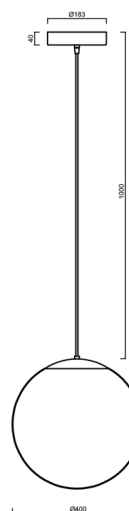

ISIS S3 PM HP

Kód produktu: ISI64839

Typ: LED-5L08E850ZS11/PM3/L100 MS 4K#

Krátký popis svítidla: Mosazné závěsné vysokovýkonné LED svítidlo ON/OFF a PMMA stínidlo. Kabelový závěs s vnitřním nosným lankem o délce 100 cm.

Technické

Typy svítidel	Klasické on/off
Typ montáže	závěsné - kabel
Materiál základny	Mosaz
Materiál stínidla	lesklý polymethylmetakrylát
Barva základny	mosaz leštěná
Barva stínidla	bílá
Držení stínidla	ocelový držák
Umístění montáže	strop
Šířka	400 mm
Délka	400 mm
Výška	400 mm
Průměr	ø 400 mm
Délka závěsu	1000 mm
Montážní otvor	3xø5mm
Kabelový vstup	2xø16mm
Energetická třída	D
Rázová pevnost	IK06
Provozní teplota	od -20°C do +30°C

Elektrické

Příkon	52 W
Stupeň krytí	IP40
Objemka	LED modul
Svorkovnice	zacvakávací
Počet svítidel na jistič B10A	15 ks
Počet svítidel na jistič B16A	25 ks
Počet svítidel na jistič C10A	26 ks
Počet svítidel na jistič C16A	42 ks

Světelné

Světelný tok svítidla	7610 lm
Světelný tok zdroje	8650 lm
Měrný výkon	146 lm/W
Teplota	4000 K
Životnost LED L80/B10	100000 hod
CRI	Ra80
MacAdam	3
Fotobiologická bezpečnost svítidla dle EN 62471 (Blue light hazard)	Risk group 0

Eulum data pro výpočtové programy jsou k dispozici na www.osmont.cz.