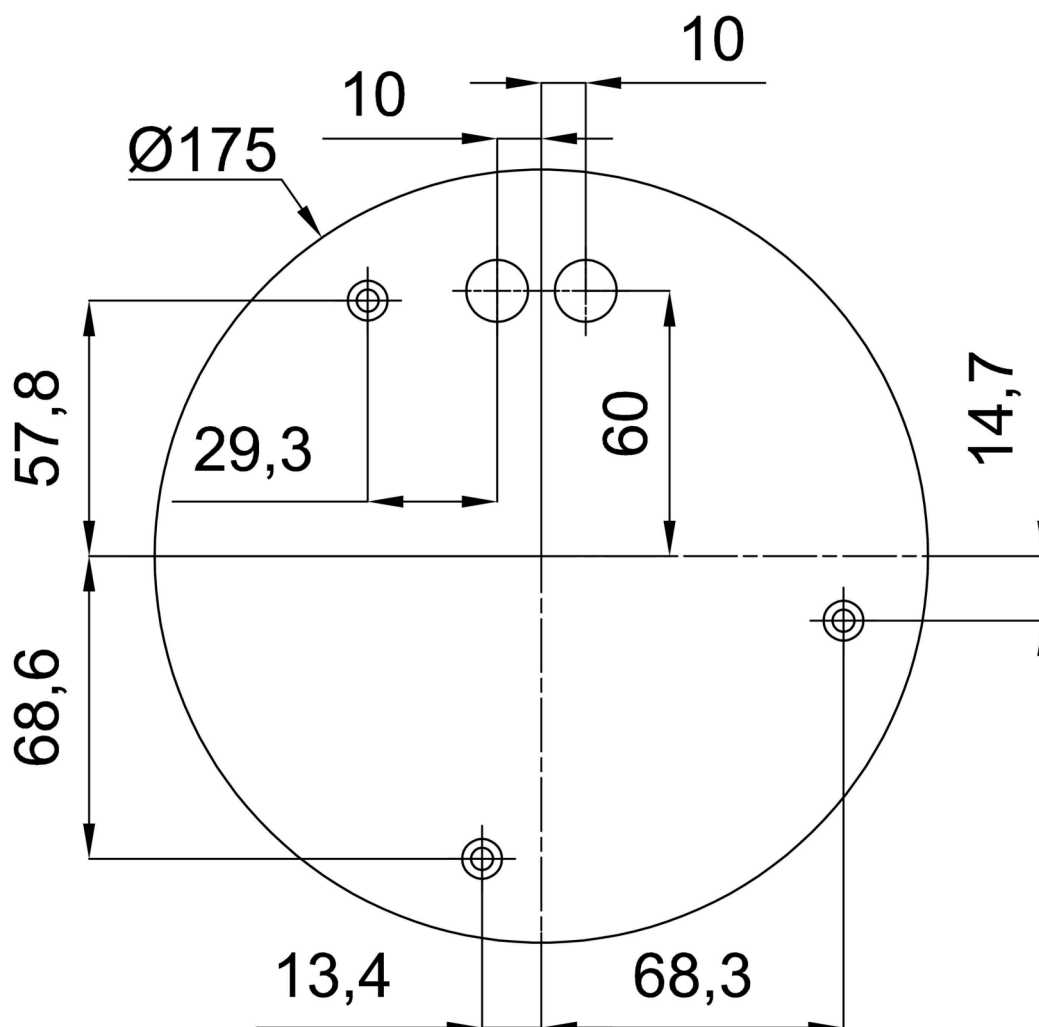

Logistické

EAN	8591728032791
Hmotnost NTT0	3.4 Kg
Hmotnost BTTO	4.1 Kg
Počet kartonů	2 ks
Objem balení	0.072 m³
Balení 1 šířka	0.405 m
Balení 1 délka	0.405 m
Balení 1 výška	0.41 m
Záruka*	60 měsíců

*U akumulátorů je poskytována záruka v délce 12 měsíců od data prodeje.

Montážní rozměry: