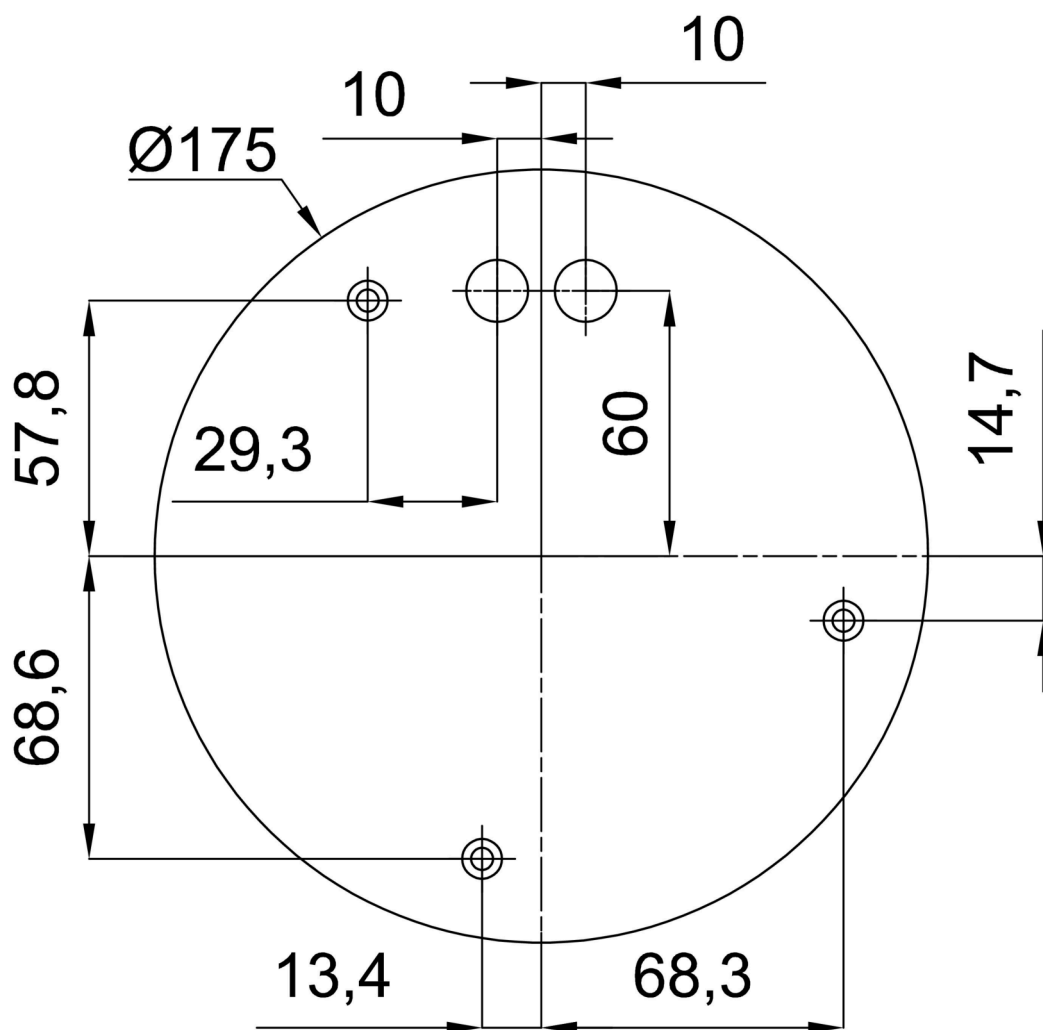

Logistické

EAN	8591728032753
Hmotnost NTT0	3.4 Kg
Hmotnost BTTO	4.1 Kg
Počet kartonů	2 ks
Objem balení	0.072 m³
Balení 1 šířka	0.405 m
Balení 1 délka	0.405 m
Balení 1 výška	0.41 m
Záruka*	60 měsíců

*U akumulátorů je poskytována záruka v délce 12 měsíců od data prodeje.

Montážní rozměry: