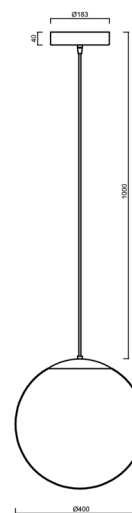

ISIS S3 PM HP

Kód produktu: IS164835

Typ: LED-5L08E850ZS11/PM3/L100 B 4K#

Krátký popis svítidla: Bílé závěsné vysokovýkonné LED svítidlo ON/OFF a PMMA stínidlo. Kabelový závěs s vnitřním nosným lankem o délce 100 cm.

Technické

Typy svítidel	Klasické on/off
Typ montáže	závěsné - kabel
Materiál základny	ocel
Materiál stínidla	lesklý polymethylmetakrylát
Barva základny	bílá Ral9003
Barva stínidla	bílá
Držení stínidla	ocelový držák
Umístění montáže	strop
Šířka	400 mm
Délka	400 mm
Výška	400 mm
Průměr	ø 400 mm
Délka závěsu	1000 mm
Montážní otvor	3xø5mm
Kabelový vstup	2xø16mm
Energetická třída	D
Rázová pevnost	IK06
Provozní teplota	od -20°C do +30°C

Elektrické

Příkon	52 W
Stupeň krytí	IP40
Objímka	LED modul
Svorkovnice	zacvakávací
Počet svítidel na jistič B10A	15 ks
Počet svítidel na jistič B16A	25 ks
Počet svítidel na jistič C10A	26 ks
Počet svítidel na jistič C16A	42 ks

Světelné

Světelný tok svítidla	7610 lm
Světelný tok zdroje	8650 lm
Měrný výkon	146 lm/W
Teplota	4000 K
Životnost LED L80/B10	100000 hod
CRI	Ra80
MacAdam	3
Fotobiologická bezpečnost svítidla dle EN 62471 (Blue light hazard)	Risk group 0

Eulum data pro výpočtové programy jsou k dispozici na www.osmont.cz.