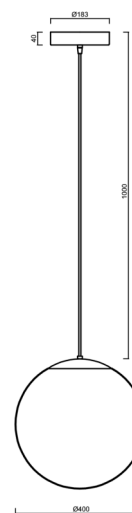

ISIS S3 PM HP

LED-5L08E850ZS11/PM3/L100 MS 3K#

WWW.OSMONT.CZ

ISIS S3 PM HP

Kód produktu: ISI64339

Typ: LED-5L08E850ZS11/PM3/L100 MS 3K#

Krátký popis svítidla: Mosazné závěsné vysokovýkonné LED svítidlo ON/OFF a PMMA stínidlo. Kabelový závěs s vnitřním nosným lankem o délce 100 cm.

Technické

Typy svítidel	Klasické on/off
Typ montáže	závěsné - kabel
Materiál základny	Mosaz
Materiál stínidla	lesklý polymethylmetakrylát
Barva základny	mosaz leštěná
Barva stínidla	bílá
Držení stínidla	ocelový držák
Umístění montáže	strop
Šířka	400 mm
Délka	400 mm
Výška	400 mm
Průměr	ø 400 mm
Délka závěsu	1000 mm
Montážní otvor	3xø5mm
Kabelový vstup	2xø16mm
Energetická třída	D
Rázová pevnost	IK06
Provozní teplota	od -20°C do +30°C