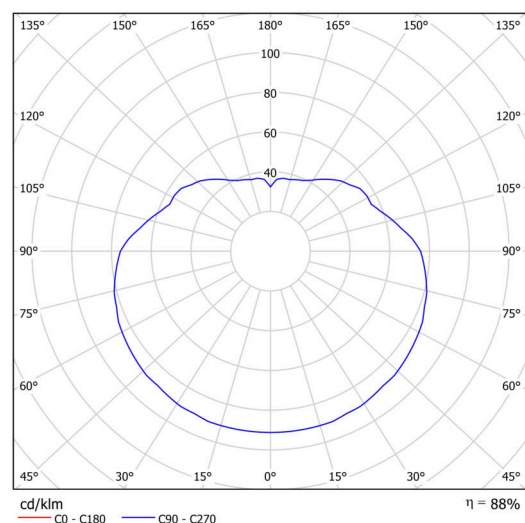

ISIS S3 PM

Kód produktu: ISI64819

Typ: LED-5L06E600ZS11/PM3/L100/NK1W NB 4K#

Krátký popis svítidla: Nerez broušené závěsné LED svítidlo nouzové kombinované a PMMA stínidlo.

Technické

Typy svítidel	Nouzové kombinované
Typ montáže	závěsné - kabel
Materiál základny	nerez ocel
Materiál stínidla	lesklý polymethylmetakrylát
Barva základny	nerez broušená
Barva stínidla	bílá
Držení stínidla	ocelový držák
Umístění montáže	strop
Šířka	400 mm
Délka	400 mm
Výška	400 mm
Průměr	ø 400 mm
Délka závěsu	1000 mm
Montážní otvor	none
Kabelový vstup	není
Energetická třída	D
Rázová pevnost	IK06
Provozní teplota	od 0°C do +30°C

Elektrické

Příkon	27 W
Stupeň krytí	IP40
Objemka	LED modul
Typ baterií	LiFePO4
Čas nouze	1 hod
Svorkovnice	není
Počet svítidel na jistič B10A	23 ks
Počet svítidel na jistič B16A	36 ks
Počet svítidel na jistič C10A	40 ks
Počet svítidel na jistič C16A	64 ks

Světelné

Světelný tok svítidla	4070 lm
Světelný tok zdroje	4630 lm
Světelný tok zdroje v nouzovém režimu	170 lm
Měrný výkon	150 lm/W
Teplota	4000 K
Životnost LED L80/B10	100000 hod
CRI	Ra80
MacAdam	3
Fotobiologická bezpečnost svítidla dle EN 62471 (Blue light hazard)	Risk group 0

Eulum data pro výpočtové programy jsou k dispozici na