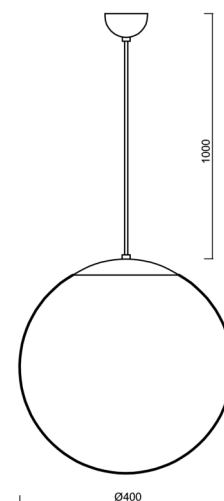

ISIS S3 PM

Kód produktu: ISI64819

Typ: LED-5L06E600ZS11/PM3/L100/NK1W NB 4K#

Krátký popis svítidla: Nerez broušené závěsné LED svítidlo nouzové kombinované a PMMA stínidlo.

Technické

Typy svítidel	Nouzové kombinované
Typ montáže	závěsné - kabel
Materiál základny	nerez ocel
Materiál stínidla	lesklý polymethylmetakrylát
Barva základny	nerez broušená
Barva stínidla	bílá
Držení stínidla	ocelový držák
Umístění montáže	strop
Šířka	400 mm
Délka	400 mm
Výška	400 mm
Průměr	ø 400 mm
Délka závěsu	1000 mm
Montážní otvor	none
Kabelový vstup	není
Energetická třída	D
Rázová pevnost	IK06
Provozní teplota	od 0°C do +30°C

Elektrické

Příkon	27 W
Stupeň krytí	IP40
Objemka	LED modul
Typ baterií	LiFePO4
Čas nouze	1 hod
Svorkovnice	není
Počet svítidel na jistič B10A	23 ks
Počet svítidel na jistič B16A	36 ks
Počet svítidel na jistič C10A	40 ks
Počet svítidel na jistič C16A	64 ks

Světelné

Světelný tok svítidla	4070 lm
Světelný tok zdroje	4630 lm
Světelný tok zdroje v nouzovém režimu	170 lm
Měrný výkon	150 lm/W
Teplota	4000 K
Životnost LED L80/B10	100000 hod
CRI	Ra80
MacAdam	3
Fotobiologická bezpečnost svítidla dle EN 62471 (Blue light hazard)	Risk group 0

Eulum data pro výpočtové programy jsou k dispozici na