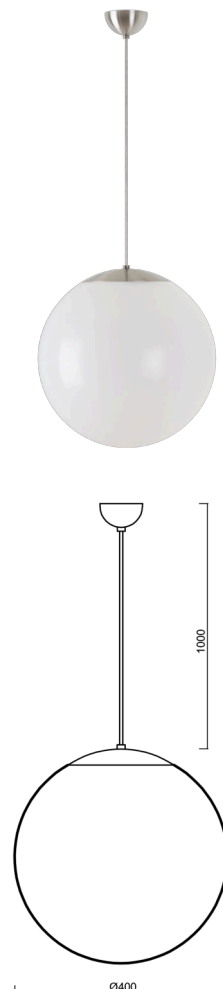

ISIS S3 PM

Kód produktu: ISI64818

Typ: LED-5L06E600ZS11/PM3/L100 NB DALI 4K#

Krátký popis svítidla: Nerez broušené závěsné LED svítidlo DALI a PMMA stínidlo.

Technické

Typy svítidel	Stmívatelné
Typ montáže	závěsné - kabel
Materiál základny	nerez ocel
Materiál stínidla	lesklý polymethylmetakrylát
Barva základny	nerez broušená
Barva stínidla	bílá
Držení stínidla	ocelový držák
Umístění montáže	strop
Šířka	400 mm
Délka	400 mm
Výška	400 mm
Průměr	ø 400 mm
Délka závěsu	1000 mm
Montážní otvor	none
Kabelový vstup	není
Energetická třída	D
Rázová pevnost	IK06
Provozní teplota	od -20°C do +30°C

Elektrické

Příkon	27 W
Stupeň krytí	IP40
Objímka	LED modul
Svorkovnice	není
Počet svítidel na jistič B10A	31 ks
Počet svítidel na jistič B16A	50 ks
Počet svítidel na jistič C10A	52 ks
Počet svítidel na jistič C16A	85 ks

Světelné

Světelný tok svítidla	4070 lm
Světelný tok zdroje	4630 lm
Měrný výkon	150 lm/W
Teplota	4000 K
Životnost LED L80/B10	100000 hod
CRI	Ra80
MacAdam	3
Fotobiologická bezpečnost svítidla dle EN 62471 (Blue light hazard)	Risk group 0

Eulum data pro výpočtové programy jsou k dispozici na www.osmont.cz.