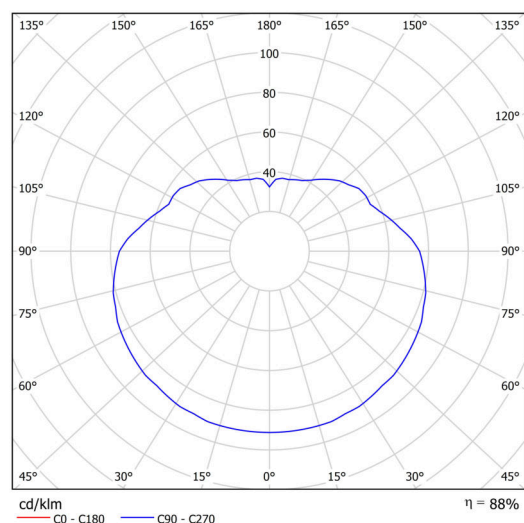

ISIS S3 PM

Kód produktu: ISI64818

Typ: LED-5L06E600ZS11/PM3/L100 NB DALI 4K#

Krátký popis svítidla: Nerez broušené závěsné LED svítidlo DALI a PMMA stínidlo.

Technické

Typy svítidel	Stmívatelné
Typ montáže	závěsné - kabel
Materiál základny	nerez ocel
Materiál stínidla	lesklý polymethylmetakrylát
Barva základny	nerez broušená
Barva stínidla	bílá
Držení stínidla	ocelový držák
Umístění montáže	strop
Šířka	400 mm
Délka	400 mm
Výška	400 mm
Průměr	ø 400 mm
Délka závěsu	1000 mm
Montážní otvor	none
Kabelový vstup	není
Energetická třída	D
Rázová pevnost	IK06
Provozní teplota	od -20°C do +30°C

Elektrické

Příkon	27 W
Stupeň krytí	IP40
Objímka	LED modul
Svorkovnice	není
Počet svítidel na jistič B10A	31 ks
Počet svítidel na jistič B16A	50 ks
Počet svítidel na jistič C10A	52 ks
Počet svítidel na jistič C16A	85 ks

Světelné

Světelný tok svítidla	4070 lm
Světelný tok zdroje	4630 lm
Měrný výkon	150 lm/W
Teplota	4000 K
Životnost LED L80/B10	100000 hod
CRI	Ra80
MacAdam	3
Fotobiologická bezpečnost svítidla dle EN 62471 (Blue light hazard)	Risk group 0

Eulum data pro výpočtové programy jsou k dispozici na www.osmont.cz.