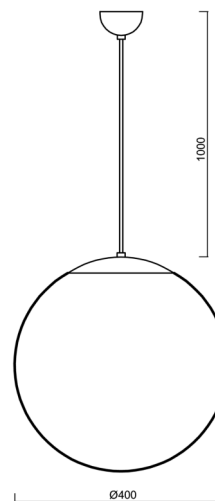

ISIS S3 PM

Kód produktu: ISI64816

Typ: LED-5L06E600ZS11/PM3/L100/NK1W NL 4K#

Krátký popis svítidla: Nerez leštěné závěsné LED svítidlo nouzové kombinované a PMMA stínidlo.

Technické

Typy svítidel	Nouzové kombinované
Typ montáže	závěsné - kabel
Materiál základny	nerez ocel
Materiál stínidla	lesklý polymethylmetakrylát
Barva základny	nerez leštěná
Barva stínidla	bílá
Držení stínidla	ocelový držák
Umístění montáže	strop
Šířka	400 mm
Délka	400 mm
Výška	400 mm
Průměr	ø 400 mm
Délka závěsu	1000 mm
Montážní otvor	none
Kabelový vstup	není
Energetická třída	D
Rázová pevnost	IK06
Provozní teplota	od 0°C do +30°C

Elektrické

Příkon	27 W
Stupeň krytí	IP40
Objímka	LED modul
Typ baterií	LiFePO4
Čas nouze	1 hod
Svorkovnice	není
Počet svítidel na jistič B10A	23 ks
Počet svítidel na jistič B16A	36 ks
Počet svítidel na jistič C10A	40 ks
Počet svítidel na jistič C16A	64 ks

Světelné

Světelný tok svítidla	4070 lm
Světelný tok zdroje	4630 lm
Světelný tok zdroje v nouzovém režimu	170 lm
Měrný výkon	150 lm/W
Teplota	4000 K
Životnost LED L80/B10	100000 hod
CRI	Ra80
MacAdam	3
Fotobiologická bezpečnost svítidla dle EN 62471 (Blue light hazard)	Risk group 0

Eulum data pro výpočtové programy jsou k dispozici na