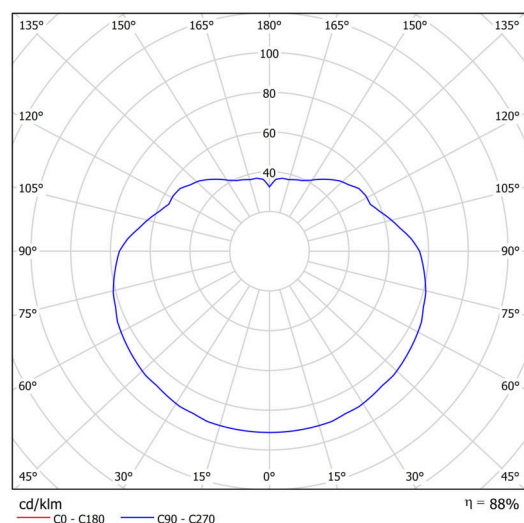

ISIS S3 PM

Kód produktu: ISI64815

Typ: LED-5L06E600ZS11/PM3/L100 NL DALI 4K#

Krátký popis svítidla: Nerez leštěné závěsné LED svítidlo DALI a PMMA stínidlo.

Technické

Typy svítidel	Stmívatelné
Typ montáže	závěsné - kabel
Materiál základny	nerez ocel
Materiál stínidla	lesklý polymethylmetakrylát
Barva základny	nerez leštěná
Barva stínidla	bílá
Držení stínidla	ocelový držák
Umístění montáže	strop
Šířka	400 mm
Délka	400 mm
Výška	400 mm
Průměr	ø 400 mm
Délka závěsu	1000 mm
Montážní otvor	none
Kabelový vstup	není
Energetická třída	D
Rázová pevnost	IK06
Provozní teplota	od -20°C do +30°C

Elektrické

Příkon	27 W
Stupeň krytí	IP40
Objemka	LED modul
Svorkovnice	není
Počet svítidel na jistič B10A	31 ks
Počet svítidel na jistič B16A	50 ks
Počet svítidel na jistič C10A	52 ks
Počet svítidel na jistič C16A	85 ks

Světelné

Světelný tok svítidla	4070 lm
Světelný tok zdroje	4630 lm
Měrný výkon	150 lm/W
Teplota	4000 K
Životnost LED L80/B10	100000 hod
CRI	Ra80
MacAdam	3
Fotobiologická bezpečnost svítidla dle EN 62471 (Blue light hazard)	Risk group 0

Eulum data pro výpočtové programy jsou k dispozici na www.osmont.cz.