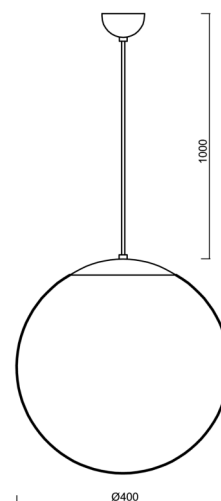

ISIS S3 PM

Kód produktu: ISI64815

Typ: LED-5L06E600ZS11/PM3/L100 NL DALI 4K#

Krátký popis svítidla: Nerez leštěné závěsné LED svítidlo DALI a PMMA stínidlo.

Technické

Typy svítidel	Stmívatelné
Typ montáže	závěsné - kabel
Materiál základny	nerez ocel
Materiál stínidla	lesklý polymethylmetakrylát
Barva základny	nerez leštěná
Barva stínidla	bílá
Držení stínidla	ocelový držák
Umístění montáže	strop
Šířka	400 mm
Délka	400 mm
Výška	400 mm
Průměr	ø 400 mm
Délka závěsu	1000 mm
Montážní otvor	none
Kabelový vstup	není
Energetická třída	D
Rázová pevnost	IK06
Provozní teplota	od -20°C do +30°C

Elektrické

Příkon	27 W
Stupeň krytí	IP40
Objemka	LED modul
Svorkovnice	není
Počet svítidel na jistič B10A	31 ks
Počet svítidel na jistič B16A	50 ks
Počet svítidel na jistič C10A	52 ks
Počet svítidel na jistič C16A	85 ks

Světelné

Světelný tok svítidla	4070 lm
Světelný tok zdroje	4630 lm
Měrný výkon	150 lm/W
Teplota	4000 K
Životnost LED L80/B10	100000 hod
CRI	Ra80
MacAdam	3
Fotobiologická bezpečnost svítidla dle EN 62471 (Blue light hazard)	Risk group 0

Eulum data pro výpočtové programy jsou k dispozici na www.osmont.cz.