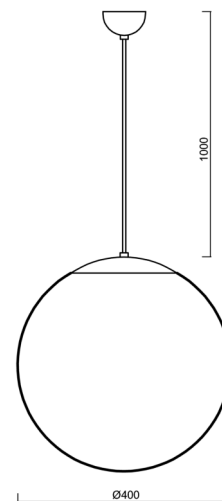

ISIS S3 PM

Kód produktu: ISI64814

Typ: LED-5L06E600ZS11/PM3/L100 NL 4K#

Krátký popis svítidla: Nerez leštěné závěsné LED svítidlo ON/OFF a PMMA stínidlo.

Technické

Typy svítidel	Klasické on/off
Typ montáže	závěsné - kabel
Materiál základny	nerez ocel
Materiál stínidla	lesklý polymethylmetakrylát
Barva základny	nerez leštěná
Barva stínidla	bílá
Držení stínidla	ocelový držák
Umístění montáže	strop
Šířka	400 mm
Délka	400 mm
Výška	400 mm
Průměr	ø 400 mm
Délka závěsu	1000 mm
Montážní otvor	none
Kabelový vstup	není
Energetická třída	D
Rázová pevnost	IK06
Provozní teplota	od -20°C do +30°C

Elektrické

Příkon	27 W
Stupeň krytí	IP40
Objímka	LED modul
Svorkovnice	není
Počet svítidel na jistič B10A	31 ks
Počet svítidel na jistič B16A	50 ks
Počet svítidel na jistič C10A	52 ks
Počet svítidel na jistič C16A	85 ks

Světelné

Světelný tok svítidla	4070 lm
Světelný tok zdroje	4630 lm
Měrný výkon	150 lm/W
Teplota	4000 K
Životnost LED L80/B10	100000 hod
CRI	Ra80
MacAdam	3
Fotobiologická bezpečnost svítidla dle EN 62471 (Blue light hazard)	Risk group 0

Eulum data pro výpočtové programy jsou k dispozici na www.osmont.cz.