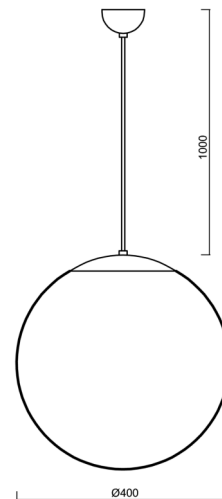

ISIS S3 PM

LED-5L06E600ZS11/PM3/L100/NK1W MS 4K#

WWW.OSMONT.CZ

ISIS S3 PM

Kód produktu: ISI64813

Typ: LED-5L06E600ZS11/PM3/L100/NK1W MS 4K#

Krátký popis svítidla: Mosazné závěsné LED svítidlo nouzové kombinované a PMMA stínidlo.

Technické

Typy svítidel	Nouzové kombinované
Typ montáže	závěsné - kabel
Materiál základny	Mosaz
Materiál stínidla	lesklý polymethylmetakrylát
Barva základny	mosaz leštěná
Barva stínidla	bílá
Držení stínidla	ocelový držák
Umístění montáže	strop
Šířka	400 mm
Délka	400 mm
Výška	400 mm
Průměr	ø 400 mm
Délka závěsu	1000 mm
Montážní otvor	none
Kabelový vstup	není
Energetická třída	D
Rázová pevnost	IK06
Provozní teplota	od 0°C do +30°C