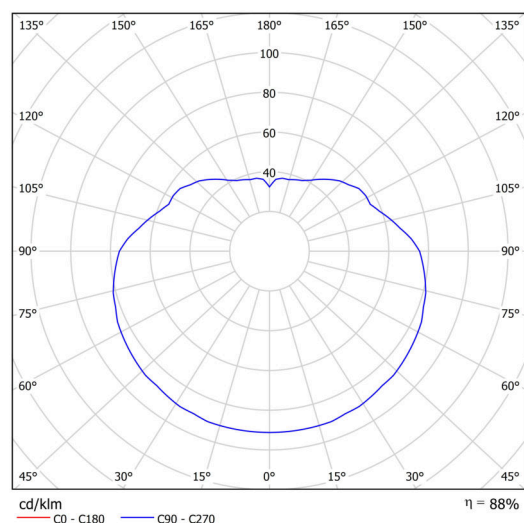

ISIS S3 PM

Kód produktu: ISI64812

Typ: LED-5L06E600ZS11/PM3/L100 MS DALI 4K#

Krátký popis svítidla: Mosazné závěsné LED svítidlo DALI a PMMA stínidlo.

Technické

Typy svítidel	Stmívatelné
Typ montáže	závěsné - kabel
Materiál základny	Mosaz
Materiál stínidla	lesklý polymethylmetakrylát
Barva základny	mosaz leštěná
Barva stínidla	bílá
Držení stínidla	ocelový držák
Umístění montáže	strop
Šířka	400 mm
Délka	400 mm
Výška	400 mm
Průměr	ø 400 mm
Délka závěsu	1000 mm
Montážní otvor	none
Kabelový vstup	není
Energetická třída	D
Rázová pevnost	IK06
Provozní teplota	od -20°C do +30°C

Elektrické

Příkon	27 W
Stupeň krytí	IP40
Objímka	LED modul
Svorkovnice	není
Počet svítidel na jistič B10A	31 ks
Počet svítidel na jistič B16A	50 ks
Počet svítidel na jistič C10A	52 ks
Počet svítidel na jistič C16A	85 ks

Světelné

Světelný tok svítidla	4070 lm
Světelný tok zdroje	4630 lm
Měrný výkon	150 lm/W
Teplota	4000 K
Životnost LED L80/B10	100000 hod
CRI	Ra80
MacAdam	3
Fotobiologická bezpečnost svítidla dle EN 62471 (Blue light hazard)	Risk group 0

Eulum data pro výpočtové programy jsou k dispozici na www.osmont.cz.