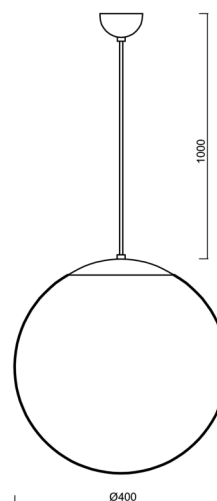

### Technické

Typy svítidel	Nouzové kombinované
Typ montáže	závěsné - kabel
Materiál základny	ocel
Materiál stínidla	lesklý polymethylmetakrylát
Barva základny	černá Ral9005
Barva stínidla	bílá
Držení stínidla	ocelový držák
Umístění montáže	strop
Šířka	400 mm
Délka	400 mm
Výška	400 mm
Průměr	ø 400 mm
Délka závěsu	1000 mm
Montážní otvor	none
Kabelový vstup	není
Energetická třída	D
Rázová pevnost	IK06
Provozní teplota	od 0°C do +30°C