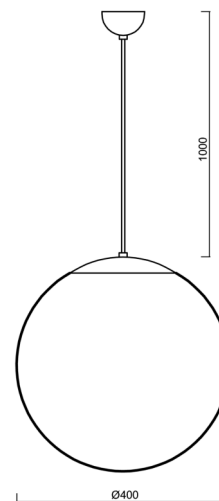

ISIS S3 PM

Kód produktu: ISI64317

Typ: LED-5L06E600ZS11/PM3/L100 NB 3K#

Krátký popis svítidla: Nerez broušené závěsné LED svítidlo ON/OFF a PMMA stínidlo.

Technické

Typy svítidel	Klasické on/off
Typ montáže	závěsné - kabel
Materiál základny	nerez ocel
Materiál stínidla	lesklý polymethylmetakrylát
Barva základny	nerez broušená
Barva stínidla	bílá
Držení stínidla	ocelový držák
Umístění montáže	strop
Šířka	400 mm
Délka	400 mm
Výška	400 mm
Průměr	ø 400 mm
Délka závěsu	1000 mm
Montážní otvor	none
Kabelový vstup	není
Energetická třída	D
Rázová pevnost	IK06
Provozní teplota	od -20°C do +30°C

Elektrické

Příkon	27 W
Stupeň krytí	IP40
Objímka	LED modul
Svorkovnice	není
Počet svítidel na jistič B10A	31 ks
Počet svítidel na jistič B16A	50 ks
Počet svítidel na jistič C10A	52 ks
Počet svítidel na jistič C16A	85 ks

Světelné

Světelný tok svítidla	3910 lm
Světelný tok zdroje	4440 lm
Měrný výkon	144 lm/W
Teplota	3000 K
Životnost LED L80/B10	100000 hod
CRI	Ra80
MacAdam	3
Fotobiologická bezpečnost svítidla dle EN 62471 (Blue light hazard)	Risk group 0

Eulum data pro výpočtové programy jsou k dispozici na www.osmont.cz.