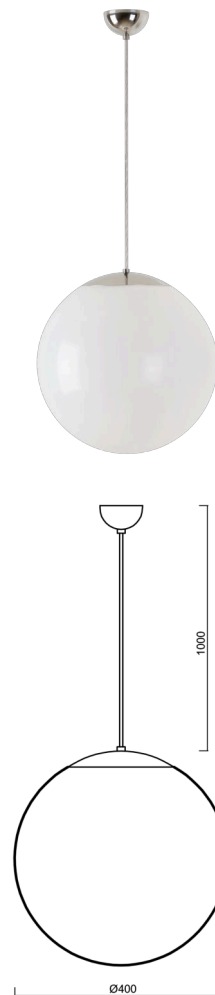

ISIS S3 PM

Kód produktu: ISI64316

Typ: LED-5L06E600ZS11/PM3/L100/NK1W NL 3K#

Krátký popis svítidla: Nerez leštěné závěsné LED svítidlo nouzové kombinované a PMMA stínidlo.

Technické

Typy svítidel	Nouzové kombinované
Typ montáže	závěsné - kabel
Materiál základny	nerez ocel
Materiál stínidla	lesklý polymethylmetakrylát
Barva základny	nerez leštěná
Barva stínidla	bílá
Držení stínidla	ocelový držák
Umístění montáže	strop
Šířka	400 mm
Délka	400 mm
Výška	400 mm
Průměr	ø 400 mm
Délka závěsu	1000 mm
Montážní otvor	none
Kabelový vstup	není
Energetická třída	D
Rázová pevnost	IK06
Provozní teplota	od 0°C do +30°C

Elektrické

Příkon	27 W
Stupeň krytí	IP40
Objímka	LED modul
Typ baterií	LiFePO4
Čas nouze	1 hod
Svorkovnice	není
Počet svítidel na jistič B10A	23 ks
Počet svítidel na jistič B16A	36 ks
Počet svítidel na jistič C10A	40 ks
Počet svítidel na jistič C16A	64 ks

Světelné

Světelný tok svítidla	3910 lm
Světelný tok zdroje	4440 lm
Světelný tok zdroje v nouzovém režimu	170 lm
Měrný výkon	144 lm/W
Teplota	3000 K
Životnost LED L80/B10	100000 hod
CRI	Ra80
MacAdam	3
Fotobiologická bezpečnost svítidla dle EN 62471 (Blue light hazard)	Risk group 0

Eulum data pro výpočtové programy jsou k dispozici na