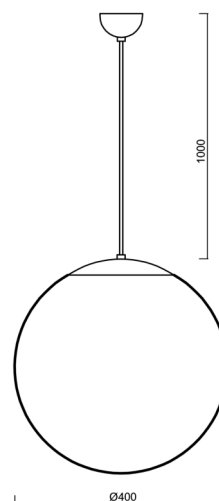

ISIS S3 PM

Kód produktu: ISI64314

Typ: LED-5L06E600ZS11/PM3/L100 NL 3K#

Krátký popis svítidla: Nerez leštěné závěsné LED svítidlo ON/OFF a PMMA stínidlo.

Technické

Typy svítidel	Klasické on/off
Typ montáže	závěsné - kabel
Materiál základny	nerez ocel
Materiál stínidla	lesklý polymethylmetakrylát
Barva základny	nerez leštěná
Barva stínidla	bílá
Držení stínidla	ocelový držák
Umístění montáže	strop
Šířka	400 mm
Délka	400 mm
Výška	400 mm
Průměr	ø 400 mm
Délka závěsu	1000 mm
Montážní otvor	none
Kabelový vstup	není
Energetická třída	D
Rázová pevnost	IK06
Provozní teplota	od -20°C do +30°C

Elektrické

Příkon	27 W
Stupeň krytí	IP40
Objímka	LED modul
Svorkovnice	není
Počet svítidel na jistič B10A	31 ks
Počet svítidel na jistič B16A	50 ks
Počet svítidel na jistič C10A	52 ks
Počet svítidel na jistič C16A	85 ks

Světelné

Světelný tok svítidla	3910 lm
Světelný tok zdroje	4440 lm
Měrný výkon	144 lm/W
Teplota	3000 K
Životnost LED L80/B10	100000 hod
CRI	Ra80
MacAdam	3
Fotobiologická bezpečnost svítidla dle EN 62471 (Blue light hazard)	Risk group 0

Eulum data pro výpočtové programy jsou k dispozici na www.osmont.cz.