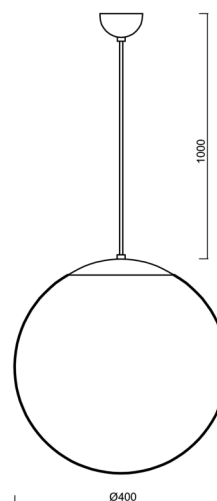

## Technické

Typy svítidel	Nouzové kombinované
Typ montáže	závěsné - kabel
Materiál základny	ocel
Materiál stínidla	lesklý polymethylmetakrylát
Barva základny	černá Ral9005
Barva stínidla	bílá
Držení stínidla	ocelový držák
Umístění montáže	strop
Šířka	400 mm
Délka	400 mm
Výška	400 mm
Průměr	ø 400 mm
Délka závěsu	1000 mm
Montážní otvor	none
Kabelový vstup	není
Energetická třída	D
Rázová pevnost	IK06
Provozní teplota	od 0°C do +30°C