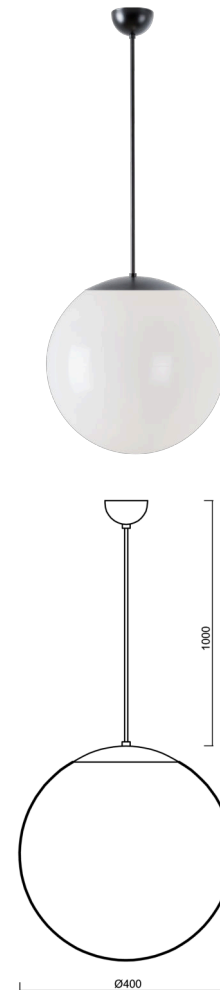

ISIS S3 PM

Kód produktu: ISI64308

Typ: LED-5L06E600ZS11/PM3/L100 C 3K#

Krátký popis svítidla: Černé závěsné LED svítidlo ON/OFF a PMMA stínidlo.

Technické

Typy svítidel	Klasické on/off
Typ montáže	závěsné - kabel
Materiál základny	ocel
Materiál stínidla	lesklý polymethylmetakrylát
Barva základny	černá Ral9005
Barva stínidla	bílá
Držení stínidla	ocelový držák
Umístění montáže	strop
Šířka	400 mm
Délka	400 mm
Výška	400 mm
Průměr	ø 400 mm
Délka závěsu	1000 mm
Montážní otvor	none
Kabelový vstup	není
Energetická třída	D
Rázová pevnost	IK06
Provozní teplota	od -20°C do +30°C

Elektrické

Příkon	27 W
Stupeň krytí	IP40
Objímka	LED modul
Svorkovnice	není
Počet svítidel na jistič B10A	31 ks
Počet svítidel na jistič B16A	50 ks
Počet svítidel na jistič C10A	52 ks
Počet svítidel na jistič C16A	85 ks

Světelné

Světelný tok svítidla	3910 lm
Světelný tok zdroje	4440 lm
Měrný výkon	144 lm/W
Teplota	3000 K
Životnost LED L80/B10	100000 hod
CRI	Ra80
MacAdam	3
Fotobiologická bezpečnost svítidla dle EN 62471 (Blue light hazard)	Risk group 0

Eulum data pro výpočtové programy jsou k dispozici na www.osmont.cz.