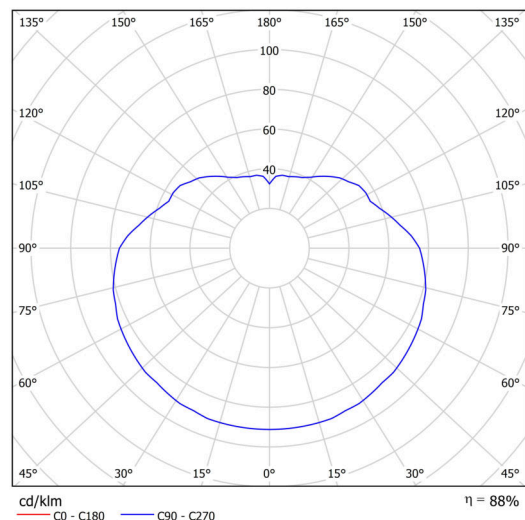

ISIS S3 PM

Kód produktu: ISI64307

Typ: LED-5L06E600ZS11/PM3/L100/NK1W B 3K#

Krátký popis svítidla: Bílé závěsné LED svítidlo nouzové kombinované a PMMA stínidlo.

Technické

Typy svítidel	Nouzové kombinované
Typ montáže	závěsné - kabel
Materiál základny	ocel
Materiál stínidla	lesklý polymethylmetakrylát
Barva základny	bílá Ral9003
Barva stínidla	bílá
Držení stínidla	ocelový držák
Umístění montáže	strop
Šířka	400 mm
Délka	400 mm
Výška	400 mm
Průměr	ø 400 mm
Délka závěsu	1000 mm
Montážní otvor	none
Kabelový vstup	není
Energetická třída	D
Rázová pevnost	IK06
Provozní teplota	od 0°C do +30°C

Elektrické

Příkon	27 W
Stupeň krytí	IP40
Objímka	LED modul
Typ baterií	LiFePO4
Čas nouze	1 hod
Svorkovnice	není
Počet svítidel na jistič B10A	23 ks
Počet svítidel na jistič B16A	36 ks
Počet svítidel na jistič C10A	40 ks
Počet svítidel na jistič C16A	64 ks

Světelné

Světelný tok svítidla	3910 lm
Světelný tok zdroje	4440 lm
Světelný tok zdroje v nouzovém režimu	170 lm
Měrný výkon	144 lm/W
Teplota	3000 K
Životnost LED L80/B10	100000 hod
CRI	Ra80
MacAdam	3
Fotobiologická bezpečnost svítidla dle EN 62471 (Blue light hazard)	Risk group 0

Eulum data pro výpočtové programy jsou k dispozici na