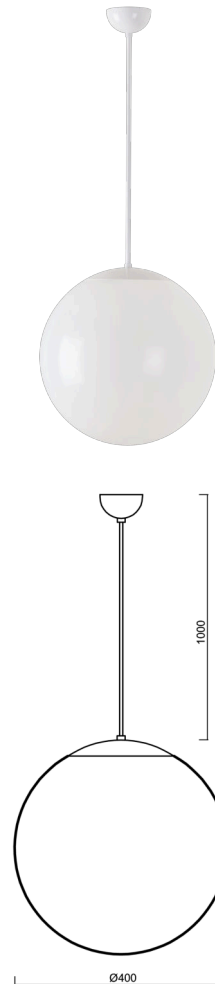

ISIS S3 PM

Kód produktu: ISI64307

Typ: LED-5L06E600ZS11/PM3/L100/NK1W B 3K#

Krátký popis svítidla: Bílé závěsné LED svítidlo nouzové kombinované a PMMA stínidlo.

Technické

Typy svítidel	Nouzové kombinované
Typ montáže	závěsné - kabel
Materiál základny	ocel
Materiál stínidla	lesklý polymethylmetakrylát
Barva základny	bílá Ral9003
Barva stínidla	bílá
Držení stínidla	ocelový držák
Umístění montáže	strop
Šířka	400 mm
Délka	400 mm
Výška	400 mm
Průměr	ø 400 mm
Délka závěsu	1000 mm
Montážní otvor	none
Kabelový vstup	není
Energetická třída	D
Rázová pevnost	IK06
Provozní teplota	od 0°C do +30°C

Elektrické

Příkon	27 W
Stupeň krytí	IP40
Objímka	LED modul
Typ baterií	LiFePO4
Čas nouze	1 hod
Svorkovnice	není
Počet svítidel na jistič B10A	23 ks
Počet svítidel na jistič B16A	36 ks
Počet svítidel na jistič C10A	40 ks
Počet svítidel na jistič C16A	64 ks

Světelné

Světelný tok svítidla	3910 lm
Světelný tok zdroje	4440 lm
Světelný tok zdroje v nouzovém režimu	170 lm
Měrný výkon	144 lm/W
Teplota	3000 K
Životnost LED L80/B10	100000 hod
CRI	Ra80
MacAdam	3
Fotobiologická bezpečnost svítidla dle EN 62471 (Blue light hazard)	Risk group 0

Eulum data pro výpočtové programy jsou k dispozici na