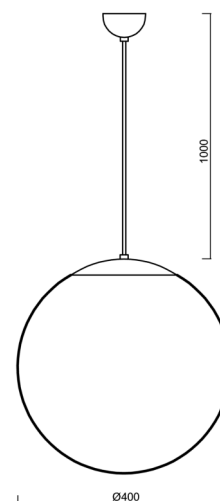

ISIS S3 PM

Kód produktu: ISI63580

Typ: ZS11/PM3/L100 B HF*

Krátký popis svítidla: Bílé závěsné žárovkové svítidlo senzorové a PMMA stínidlo.

Technické

Typy svítidel	Senzorové
Typ montáže	závěsné - kabel
Materiál základny	ocel
Materiál stínidla	lesklý polymethylmetakrylát
Barva základny	bílá Ral9003
Barva stínidla	bílá
Držení stínidla	ocelový držák
Umístění montáže	strop
Šířka	400 mm
Délka	400 mm
Výška	400 mm
Průměr	ø 400 mm
Délka závěsu	1000 mm
Montážní otvor	none
Kabelový vstup	není
Rázová pevnost	IK06
Provozní teplota	od -20°C do +30°C

Elektrické

Příkon	40 W
Stupeň krytí	IP40
Objímka	E27
Senzor	HF
Svorkovnice	není

Světelné

Fotobiologická bezpečnost svítidla dle EN 62471 (Blue light hazard)	Risk group 0

Eulum data pro výpočtové programy jsou k dispozici na www.osmont.cz.