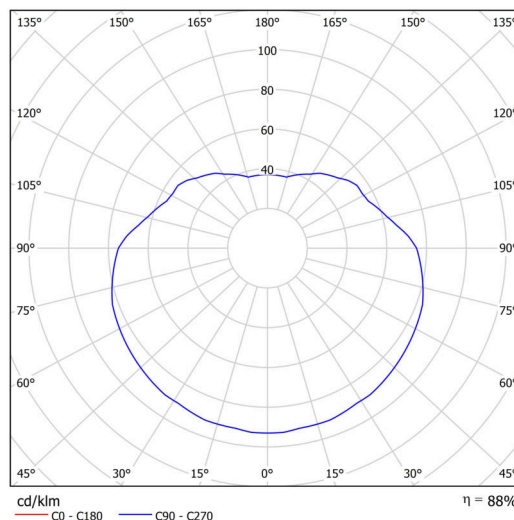

ISIS S3 PM

Kód produktu: ISI63312

Typ: ZS11/PM3/L100 MS*

Krátký popis svítidla: Mosazné závěsné žárovkové svítidlo ON/OFF a PMMA stínidlo.

Technické

Typy svítidel	Klasické on/off
Typ montáže	závěsné - kabel
Materiál základny	Mosaz
Materiál stínidla	lesklý polymethylmetakrylát
Barva základny	mosaz leštěná
Barva stínidla	bílá
Držení stínidla	ocelový držák
Umístění montáže	strop
Šířka	400 mm
Délka	400 mm
Výška	400 mm
Průměr	ø 400 mm
Délka závěsu	1000 mm
Montážní otvor	není
Kabelový vstup	není
Rázová pevnost	IK06
Provozní teplota	od -20°C do +30°C

Elektrické

Typ napětí	AC
Napětí AC	220 - 240 V
Příkon	40 W
Stupeň krytí	IP40
Objímka	E27
Svorkovnice	není

Světelné

Fotobiologická bezpečnost svítidla dle EN 62471 (Blue light hazard)	Risk group 0

Eulum data pro výpočtové programy jsou k dispozici na www.osmont.cz.