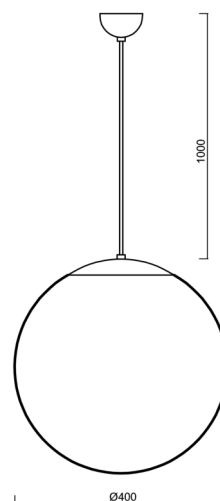

ISIS S3 PM

Kód produktu: ISI63312

Typ: ZS11/PM3/L100 MS*

Krátký popis svítidla: Mosazné závěsné žárovkové svítidlo ON/OFF a PMMA stínidlo.

Technické

Typy svítidel	Klasické on/off
Typ montáže	závěsné - kabel
Materiál základny	Mosaz
Materiál stínidla	lesklý polymethylmetakrylát
Barva základny	mosaz leštěná
Barva stínidla	bílá
Držení stínidla	ocelový držák
Umístění montáže	strop
Šířka	400 mm
Délka	400 mm
Výška	400 mm
Průměr	ø 400 mm
Délka závěsu	1000 mm
Montážní otvor	není
Kabelový vstup	není
Rázová pevnost	IK06
Provozní teplota	od -20°C do +30°C

Elektrické

Typ napětí	AC
Napětí AC	220 - 240 V
Příkon	40 W
Stupeň krytí	IP40
Objímka	E27
Svorkovnice	není

Světelné

Fotobiologická bezpečnost svítidla dle EN 62471 (Blue light hazard)	Risk group 0

Eulum data pro výpočtové programy jsou k dispozici na www.osmont.cz.