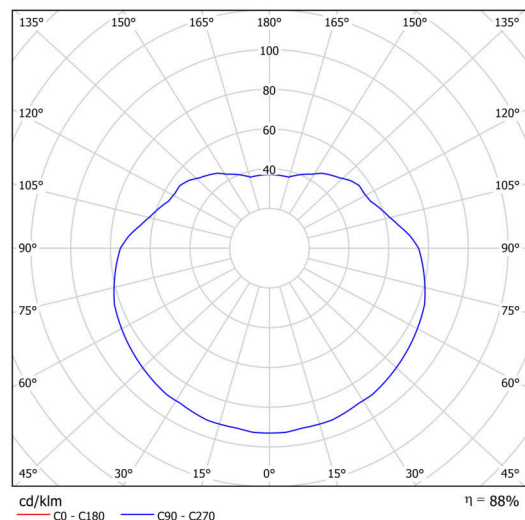

ISIS S3 PM

Kód produktu: ISI63310

Typ: ZS11/PM3/L100 B*

Krátký popis svítidla: Bílé závěsné žárovkové svítidlo ON/OFF a PMMA stínidlo.

Technické

Typy svítidel	Klasické on/off
Typ montáže	závěsné - kabel
Materiál základny	ocel
Materiál stínidla	lesklý polymethylmetakrylát
Barva základny	bílá Ral9003
Barva stínidla	bílá
Držení stínidla	ocelový držák
Umístění montáže	strop
Šířka	400 mm
Délka	400 mm
Výška	400 mm
Průměr	ø 400 mm
Délka závěsu	1000 mm
Montážní otvor	není
Kabelový vstup	není
Rázová pevnost	IK06
Provozní teplota	od -20°C do +30°C

Elektrické

Typ napětí	AC
Napětí AC	220 - 240 V
Příkon	40 W
Stupeň krytí	IP40
Objímka	E27
Svorkovnice	není

Světelné

Fotobiologická bezpečnost svítidla dle EN 62471 (Blue light hazard)	Risk group 0

Eulum data pro výpočtové programy jsou k dispozici na www.osmont.cz.