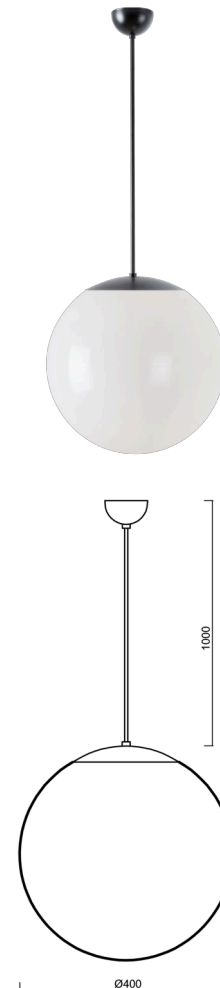

ISIS S3 PM

Kód produktu: ISI60901

Typ: LED-5L06E600ZS11/PM3/L100 NK3HST C 4K#

Krátký popis svítidla: Černé závěsné LED svítidlo nouzové kombinované (s automatickým testováním) a PMMA stínidlo. Kabelový závěs s vnitřním nosným lankem o délce 100 cm.

Technické

Typy svítidel	Nouzové kombinované SELFTEST
Typ montáže	závěsné - kabel
Materiál základny	ocel
Materiál stínidla	lesklý polymethylmetakrylát
Barva základny	černá Ral9005
Barva stínidla	bílá
Držení stínidla	ocelový držák
Umístění montáže	strop
Šířka	400 mm
Délka	400 mm
Výška	400 mm
Délka závěsu	1000 mm
Montážní otvor	není
Kabelový vstup	není
Rázová pevnost	IK06
Provozní teplota	od -20°C do +30°C

Elektrické

Příkon	27 W
Stupeň krytí	IP40
Objímka	LED modul
Typ baterií	LiFePO4
Čas nouze	3 hod
SELFTEST	ano
Svorkovnice	není

Světelné

Světelný tok svítidla	4070 lm
Světelný tok zdroje	4630 lm
Světelný tok zdroje v nouzovém režimu	200 lm
Teplota	4000 K
Životnost LED L80/B10	100000 hod
CRI	Ra80
MacAdam	3
Fotobiologická bezpečnost svítidla dle EN 62471 (Blue light hazard)	Risk group 0

Eulum data pro výpočtové programy jsou k dispozici na www.osmont.cz.