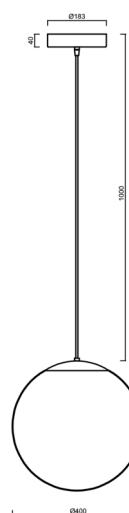

ISIS S3 PE HP

Kód produktu: IS163548

Typ: LED-5L08E850ZS11/PE3/L100 NB 4K#

Krátký popis svítidla: Nerez broušené závěsné vysokovýkonné LED svítidlo ON/OFF a polyetylenové stínidlo. Kabelový závěs s vnitřním nosným lankem o délce 100 cm.

Technické

Typy svítidel	Klasické on/off
Typ montáže	závěsné - kabel
Materiál základny	nerez ocel
Materiál stínidla	polyetylen
Barva základny	nerez broušená
Barva stínidla	bílá
Držení stínidla	sklapovací systém
Umístění montáže	strop
Šířka	400 mm
Délka	400 mm
Výška	400 mm
Průměr	ø 400 mm
Délka závěsu	1000 mm
Montážní otvor	3xø5mm
Kabelový vstup	2xø16mm
Energetická třída	D
Rázová pevnost	IK10
Provozní teplota	od -20°C do +30°C

Elektrické

Příkon	52 W
Stupeň krytí	IP40
Objemka	LED modul
Svorkovnice	zacvakávací
Počet svítidel na jistič B10A	15 ks
Počet svítidel na jistič B16A	25 ks
Počet svítidel na jistič C10A	26 ks
Počet svítidel na jistič C16A	42 ks

Světelné

Světelný tok svítidla	7610 lm
Světelný tok zdroje	8650 lm
Měrný výkon	146 lm/W
Teplota	4000 K
Životnost LED L80/B10	100000 hod
CRI	Ra80
MacAdam	3
Fotobiologická bezpečnost svítidla dle EN 62471 (Blue light hazard)	Risk group 0

Eulum data pro výpočtové programy jsou k dispozici na www.osmont.cz.