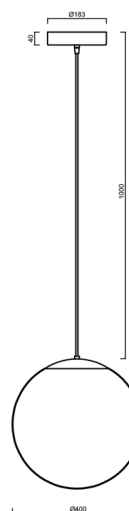

ISIS S3 PE HP

Kód produktu: IS163544

Typ: LED-5L08E850ZS11/PE3/L100 MS 4K#

Krátký popis svítidla: Mosazné závěsné vysokovýkonné LED svítidlo ON/OFF a polyetylenové stínidlo. Kabelový závěs s vnitřním nosným lankem o délce 100 cm.

Technické

Typy svítidel	Klasické on/off
Typ montáže	závěsné - kabel
Materiál základny	Mosaz
Materiál stínidla	polyetylen
Barva základny	mosaz leštěná
Barva stínidla	bílá
Držení stínidla	sklapovací systém
Umístění montáže	strop
Šířka	400 mm
Délka	400 mm
Výška	400 mm
Průměr	ø 400 mm
Délka závěsu	1000 mm
Montážní otvor	3xø5mm
Kabelový vstup	2xø16mm
Energetická třída	D
Rázová pevnost	IK10
Provozní teplota	od -20°C do +30°C

Elektrické

Příkon	52 W
Stupeň krytí	IP40
Objemka	LED modul
Svorkovnice	zacvakávací
Počet svítidel na jistič B10A	15 ks
Počet svítidel na jistič B16A	25 ks
Počet svítidel na jistič C10A	26 ks
Počet svítidel na jistič C16A	42 ks

Světelné

Světelný tok svítidla	7610 lm
Světelný tok zdroje	8650 lm
Měrný výkon	146 lm/W
Teplota	4000 K
Životnost LED L80/B10	100000 hod
CRI	Ra80
MacAdam	3
Fotobiologická bezpečnost svítidla dle EN 62471 (Blue light hazard)	Risk group 0

Eulum data pro výpočtové programy jsou k dispozici na www.osmont.cz.