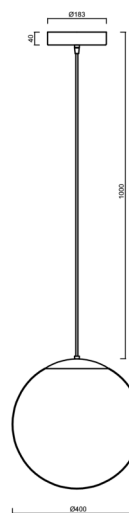

ISIS S3 PE HP

Kód produktu: IS163048

Typ: LED-5L08E850ZS11/PE3/L100 NB 3K#

Krátký popis svítidla: Nerez broušené závěsné vysokovýkonné LED svítidlo ON/OFF a polyetylenové stínidlo. Kabelový závěs s vnitřním nosným lankem o délce 100 cm.

Technické

Typy svítidel	Klasické on/off
Typ montáže	závěsné - kabel
Materiál základny	nerez ocel
Materiál stínidla	polyetylen
Barva základny	nerez broušená
Barva stínidla	bílá
Držení stínidla	sklapovací systém
Umístění montáže	strop
Šířka	400 mm
Délka	400 mm
Výška	400 mm
Průměr	ø 400 mm
Délka závěsu	1000 mm
Montážní otvor	3xø5mm
Kabelový vstup	2xø16mm
Energetická třída	D
Rázová pevnost	IK10
Provozní teplota	od -20°C do +30°C

Elektrické

Příkon	52 W
Stupeň krytí	IP40
Objemka	LED modul
Svorkovnice	zacvakávací
Počet svítidel na jistič B10A	15 ks
Počet svítidel na jistič B16A	25 ks
Počet svítidel na jistič C10A	26 ks
Počet svítidel na jistič C16A	42 ks

Světelné

Světelný tok svítidla	7300 lm
Světelný tok zdroje	8290 lm
Měrný výkon	140 lm/W
Teplota	3000 K
Životnost LED L80/B10	100000 hod
CRI	Ra80
MacAdam	3
Fotobiologická bezpečnost svítidla dle EN 62471 (Blue light hazard)	Risk group 0

Eulum data pro výpočtové programy jsou k dispozici na www.osmont.cz.