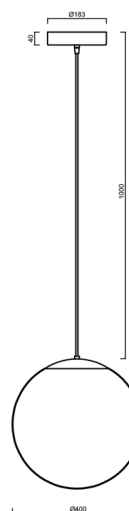

ISIS S3 PE HP

Kód produktu: IS163046

Typ: LED-5L08E850ZS11/PE3/L100 NL 3K#

Krátký popis svítidla: Nerez leštěné závěsné vysokovýkonné LED svítidlo ON/OFF a polyetylenové stínidlo. Kabelový závěs s vnitřním nosným lankem o délce 100 cm.

Technické

Typy svítidel	Klasické on/off
Typ montáže	závěsné - kabel
Materiál základny	nerez ocel
Materiál stínidla	polyetylen
Barva základny	nerez leštěná
Barva stínidla	bílá
Držení stínidla	sklapovací systém
Umístění montáže	strop
Šířka	400 mm
Délka	400 mm
Výška	400 mm
Průměr	ø 400 mm
Délka závěsu	1000 mm
Montážní otvor	3xø5mm
Kabelový vstup	2xø16mm
Energetická třída	D
Rázová pevnost	IK10
Provozní teplota	od -20°C do +30°C

Elektrické

Příkon	52 W
Stupeň krytí	IP40
Objímka	LED modul
Svorkovnice	zacvakávací
Počet svítidel na jistič B10A	15 ks
Počet svítidel na jistič B16A	25 ks
Počet svítidel na jistič C10A	26 ks
Počet svítidel na jistič C16A	42 ks

Světelné

Světelný tok svítidla	7300 lm
Světelný tok zdroje	8290 lm
Měrný výkon	140 lm/W
Teplota	3000 K
Životnost LED L80/B10	100000 hod
CRI	Ra80
MacAdam	3
Fotobiologická bezpečnost svítidla dle EN 62471 (Blue light hazard)	Risk group 0

Eulum data pro výpočtové programy jsou k dispozici na www.osmont.cz.