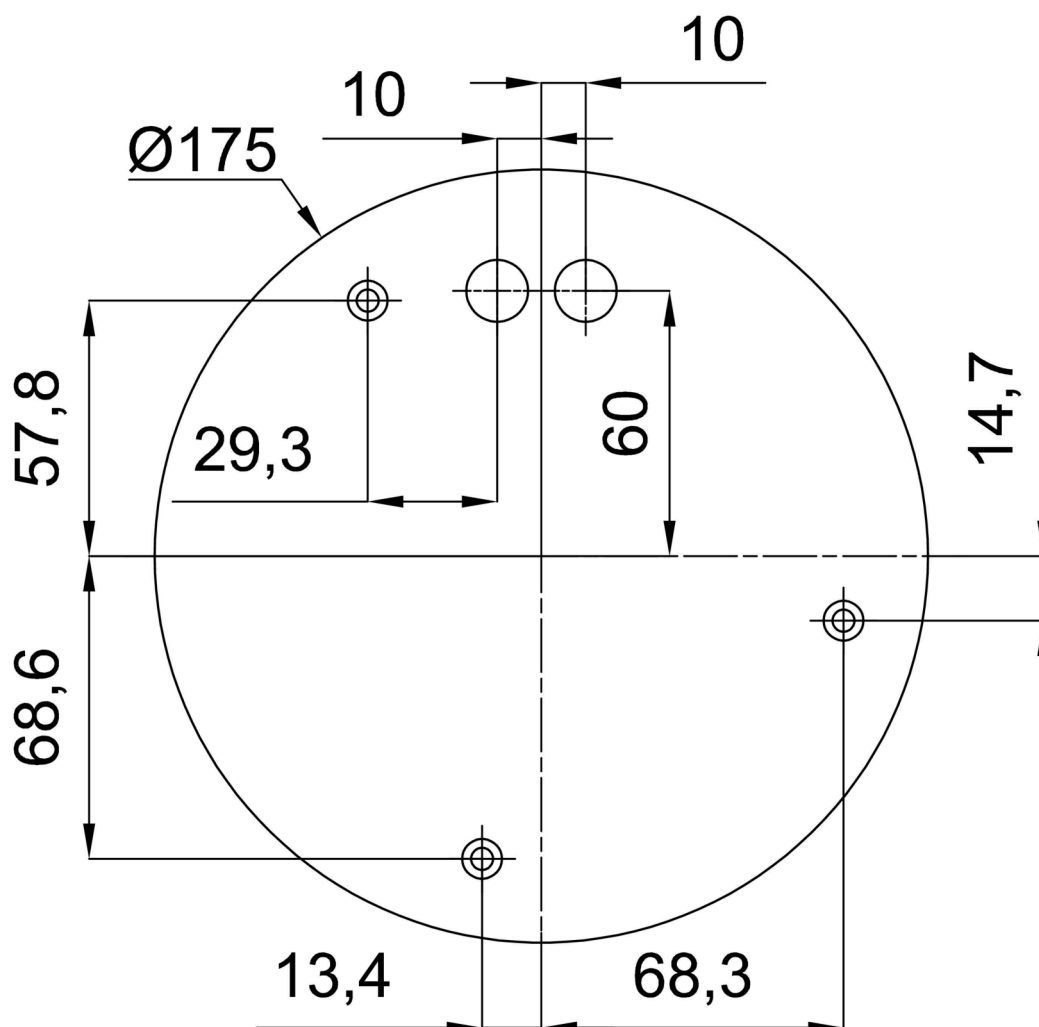

Logistické

EAN	8591728020651
Hmotnost NTT0	3.4 Kg
Hmotnost BTTO	4.1 Kg
Počet kartonů	2 ks
Objem balení	0.072 m³
Balení 1 šířka	0.405 m
Balení 1 délka	0.405 m
Balení 1 výška	0.41 m
Záruka*	60 měsíců

*U akumulátorů je poskytována záruka v délce 12 měsíců od data prodeje.

Montážní rozměry: