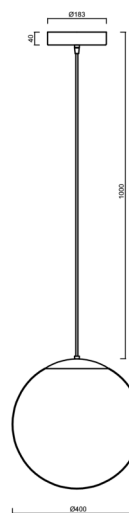

ISIS S3 PE HP

Kód produktu: ISI63045

Typ: LED-5L08E850ZS11/PE3/L100 MS DALI 3K#

Krátký popis svítidla: Mosazné závěsné vysokovýkonné LED svítidlo DALI a polyetylenové stínidlo. Kabelový závěs s vnitřním nosným lankem o délce 100 cm.

Technické

Typy svítidel	Stmívatelné
Typ montáže	závěsné - kabel
Materiál základny	Mosaz
Materiál stínidla	polyetylen
Barva základny	mosaz leštěná
Barva stínidla	bílá
Držení stínidla	sklapovací systém
Umístění montáže	strop
Šířka	400 mm
Délka	400 mm
Výška	400 mm
Průměr	ø 400 mm
Délka závěsu	1000 mm
Montážní otvor	3xø5mm
Kabelový vstup	2xø16mm
Energetická třída	D
Rázová pevnost	IK10
Provozní teplota	od -20°C do +30°C

Elektrické

Příkon	52 W
Stupeň krytí	IP40
Objímka	LED modul
Svorkovnice	zacvakávací
Počet svítidel na jistič B10A	15 ks
Počet svítidel na jistič B16A	25 ks
Počet svítidel na jistič C10A	26 ks
Počet svítidel na jistič C16A	42 ks

Světelné

Světelný tok svítidla	7300 lm
Světelný tok zdroje	8290 lm
Měrný výkon	140 lm/W
Teplota	3000 K
Životnost LED L80/B10	100000 hod
CRI	Ra80
MacAdam	3
Fotobiologická bezpečnost svítidla dle EN 62471 (Blue light hazard)	Risk group 0

Eulum data pro výpočtové programy jsou k dispozici na www.osmont.cz.