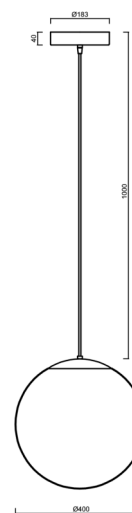

## Technické

Typy svítidel	Klasické on/off
Typ montáže	závěsné - kabel
Materiál základny	Mosaz
Materiál stínidla	polyetylen
Barva základny	mosaz leštěná
Barva stínidla	bílá
Držení stínidla	sklapovací systém
Umístění montáže	strop
Šířka	400 mm
Délka	400 mm
Výška	400 mm
Průměr	ø 400 mm
Délka závěsu	1000 mm
Montážní otvor	3xø5mm
Kabelový vstup	2xø16mm
Energetická třída	D
Rázová pevnost	IK10
Provozní teplota	od -20°C do +30°C

## Montážní rozměry: