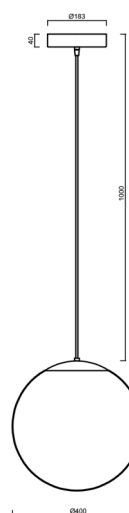

ISIS S3 PE HP

Kód produktu: IS163040

Typ: LED-5L08E850ZS11/PE3/L100 B 3K#

Krátký popis svítidla: Bílé závěsné vysokovýkonné LED svítidlo ON/OFF a polyetylenové stínidlo. Kabelový závěs s vnitřním nosným lankem o délce 100 cm.

Technické

Typy svítidel	Klasické on/off
Typ montáže	závěsné - kabel
Materiál základny	ocel
Materiál stínidla	polyetylen
Barva základny	bílá Ral9003
Barva stínidla	bílá
Držení stínidla	sklapovací systém
Umístění montáže	strop
Šířka	400 mm
Délka	400 mm
Výška	400 mm
Průměr	ø 400 mm
Délka závěsu	1000 mm
Montážní otvor	3xø5mm
Kabelový vstup	2xø16mm
Energetická třída	D
Rázová pevnost	IK10
Provozní teplota	od -20°C do +30°C

Elektrické

Příkon	52 W
Stupeň krytí	IP40
Objímka	LED modul
Svorkovnice	zacvakávací
Počet svítidel na jistič B10A	15 ks
Počet svítidel na jistič B16A	25 ks
Počet svítidel na jistič C10A	26 ks
Počet svítidel na jistič C16A	42 ks

Světelné

Světelný tok svítidla	7300 lm
Světelný tok zdroje	8290 lm
Měrný výkon	140 lm/W
Teplota	3000 K
Životnost LED L80/B10	100000 hod
CRI	Ra80
MacAdam	3
Fotobiologická bezpečnost svítidla dle EN 62471 (Blue light hazard)	Risk group 0

Eulum data pro výpočtové programy jsou k dispozici na www.osmont.cz.