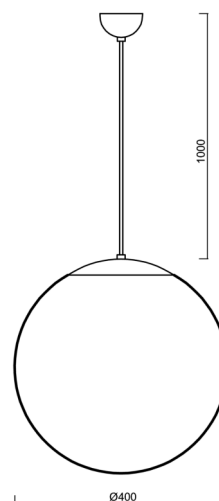

ISIS S3 PE

Kód produktu: ISI68893

Typ: LED-5L06E600ZS11/PE3/L100/NK1W NL 4K#

Krátký popis svítidla: Nerez leštěné závěsné LED svítidlo nouzové kombinované a polyetylenové stínidlo

Technické

Typy svítidel	Nouzové kombinované
Typ montáže	závěsné - kabel
Materiál základny	nerez ocel
Materiál stínidla	polyetylen
Barva základny	nerez leštěná
Barva stínidla	bílá
Držení stínidla	sklapovací systém
Umístění montáže	strop
Šířka	400 mm
Délka	400 mm
Výška	400 mm
Průměr	ø 400 mm
Délka závěsu	1000 mm
Montážní otvor	none
Kabelový vstup	není
Energetická třída	D
Rázová pevnost	IK10
Provozní teplota	od 0°C do +30°C

Elektrické

Příkon	27 W
Stupeň krytí	IP40
Objímka	LED modul
Typ baterií	LiFePO4
Čas nouze	1 hod
Svorkovnice	není
Počet svítidel na jistič B10A	23 ks
Počet svítidel na jistič B16A	36 ks
Počet svítidel na jistič C10A	40 ks
Počet svítidel na jistič C16A	64 ks

Světelné

Světelný tok svítidla	4070 lm
Světelný tok zdroje	4630 lm
Světelný tok zdroje v nouzovém režimu	170 lm
Měrný výkon	150 lm/W
Teplota	4000 K
Životnost LED L80/B10	100000 hod
CRI	Ra80
MacAdam	3
Fotobiologická bezpečnost svítidla dle EN 62471 (Blue light hazard)	Risk group 0

Eulum data pro výpočtové programy jsou k dispozici na