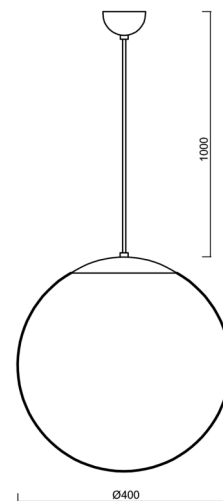

ISIS S3 PE

LED-5L06E600ZS11/PE3/L100/NK1W MS 4K#

WWW.OSMONT.CZ

ISIS S3 PE

Kód produktu: ISI68892

Typ: LED-5L06E600ZS11/PE3/L100/NK1W MS 4K#

Krátký popis svítidla: Mosazné závěsné LED svítidlo nouzové kombinované a polyetylenové stínidlo

Technické

Typy svítidel	Nouzové kombinované
Typ montáže	závěsné - kabel
Materiál základny	Mosaz
Materiál stínidla	polyetylen
Barva základny	mosaz leštěná
Barva stínidla	bílá
Držení stínidla	sklapovací systém
Umístění montáže	strop
Šířka	400 mm
Délka	400 mm
Výška	400 mm
Průměr	ø 400 mm
Délka závěsu	1000 mm
Montážní otvor	none
Kabelový vstup	není
Energetická třída	D
Rázová pevnost	IK10
Provozní teplota	od 0°C do +30°C